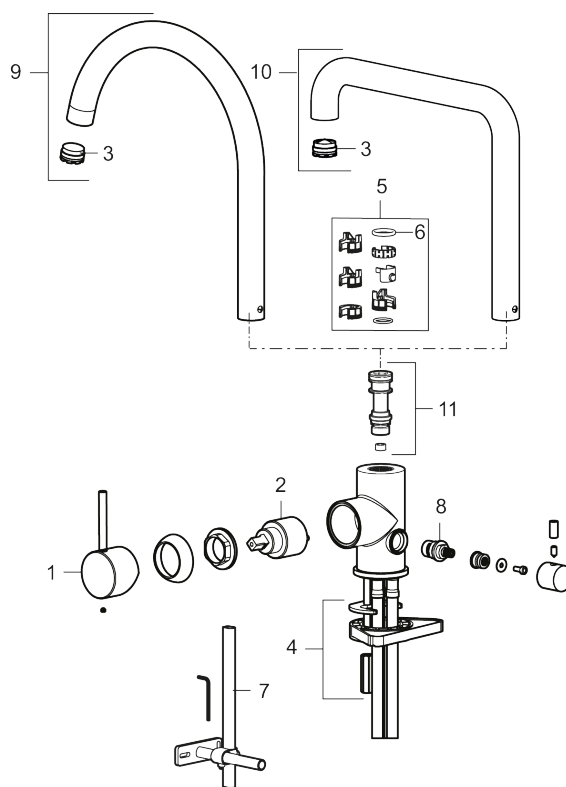

PRODUKTBESKRIVNING

MORA INXX II soft

Med den moderne holdbare nyansen polert messing og kjøkkenkranens myke formspråk bidrar INXX II soft til et luksuriøst og elegant kjøkken. Blandebatteriet er testet og godkjent ut fra gjeldende byggeregler og det er energieffektivt, noe som innebærer at man får et lavere vann- og energiforbruk uten å gi avkall på komforten.

Om serien

INXX II er en elegant og tidløs serie i en palett av nøye utvalgte nyanser. Kombinasjonen av høy kvalitet, stilren design og herlig komfort gjør den til den ultimate serien.

Art.no.: 272151.60CA

NRF-nummer: 4290528

Reservedelsliste

NR.	ART. NO.	NRF-NUMMER	BESKRIVELSE
1	409700.AE	4295005	Spak, komplett, krom
1	409700.12AE	4294998	Spak, komplett, matt sort
1	409700.22AE	4294999	Spak, komplett, matt hvit
1	409700.44AE	4295001	Spak, komplett, matt grå
1	409700.60AE	4295002	Spak, komplett, polert messing PVD
1	409700.62AE	4295003	Spak, komplett, børstet messing PVD
1	409700.76AE	4295004	Spak, komplett, børstet nikkell