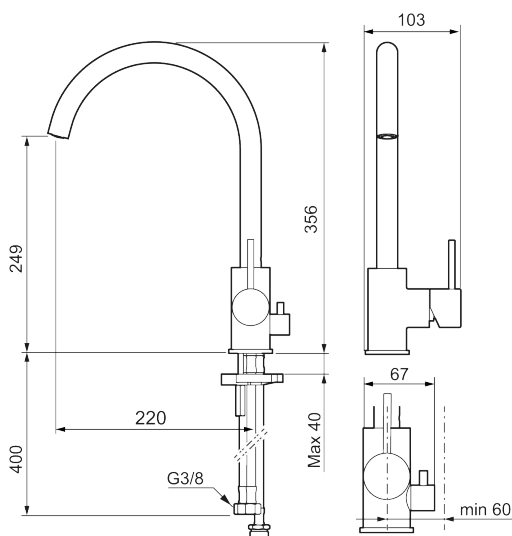

### Unike funksjoner

Tilbakeslagssikring 

- Vannmengdebegrenser og temperatursperre
- Svingbar tut sperre 60°, 85°, 110° eller 360°
- Innebygget avstengning for maskin, innstilt på Kv. OBS! Ikke omstillbar til VV
- Fleksible Soft PEX®-rør med 3/8" mutter
- For hull i benk Ø34-37 mm