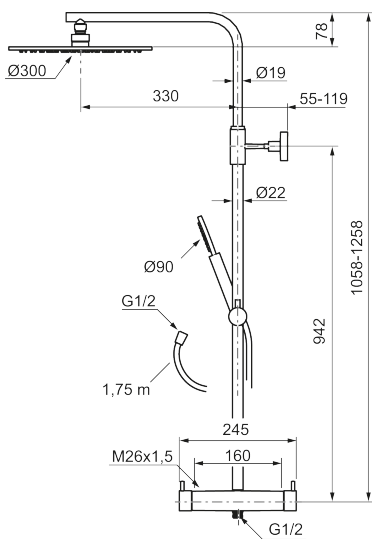

INXX II shower system kit

Med en tålig mattvit nyans förenar INXX II klassisk design med hög prestanda och erbjuder en jämn temperatur, hög komfort och ett starkt skydd mot skållning. Takduschens stora tunna taksil gör att duschen passar lika bra i ett badrum med stark karaktär och effektfulla former som i ett sobert badrum skapat för avkopplande stunder. Blandaren är testad och godkänd utifrån de byggregler som finns och är energieffektiv, vilket innebär att den ger en lägre vatten- och energiförbrukning utan att ge avkall på komforten. INXX II är serien som erbjuder en vattenupplevelse i världsklass.

Om serien

INXX II är en elegant och tidlös serie i en palett av noga utvalda nyanser. Kombinationen av hög kvalitet, sober design och skön komfort gör den till den ultimata serien.

Art.nr: 271800.22 RSK: 8283085 Flöde 3 bar: 11,3 l/min

Utförande: Mattvit, 160 c/c

BVB ID: 133984

Består av:

MORA INXX II duschblandare:

- Tryckbalanserad termostatsats
- Med reversibelt överstycke
- Säkerhetsspärr 38°
- Eco-stopp
- Återströmningsskydd enligt EU-standard SS-EN 1717

MORA INXX II Shower System:

- Metallomspunnen slang 1750 mm, PVC- och BPA-fri innerslang
- Med antikalksystemet "Easy-Clean"
- Justerbar höjd
- Handdusch 7,5 l/min, taksil 11,3 l/min