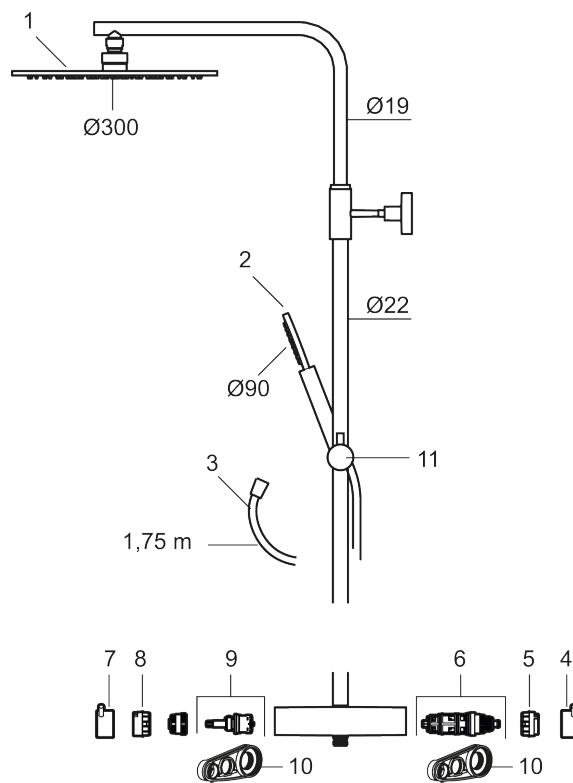

PRODUKTBESKRIVNING

INXX II shower system kit

Med en tålig mattvit nyans förenar INXX II klassisk design med hög prestanda och erbjuder en jämn temperatur, hög komfort och ett starkt skydd mot skållning. Takduschens stora tunna taksil gör att duschen passar lika bra i ett badrum med stark karaktär och effektfulla former som i ett sobert badrum skapat för avkopplande stunder. Blandaren är testad och godkänd utifrån de byggregler som finns och är energieffektiv, vilket innebär att den ger en lägre vatten- och energiförbrukning utan att ge avkall på komforten. INXX II är serien som erbjuder en vattenupplevelse i världsklass.

Om serien

INXX II är en elegant och tidlös serie i en palett av noga utvalda nyanser. Kombinationen av hög kvalitet, sober design och skön komfort gör den till den ultimata serien.

Art.nr: 271800.22

RSK: 8283085

Reservdelslista

NR.	ART.NR	RSK	BESKRIVNING
1	130348	8237489	Taksil 300 mm, krom
1	130348.12	8237490	Taksil 300 mm, mattsvart
1	130348.22	8237491	Taksil 300 mm, mattvit
1	130348.44	8237492	Taksil 300 mm, mattgrå