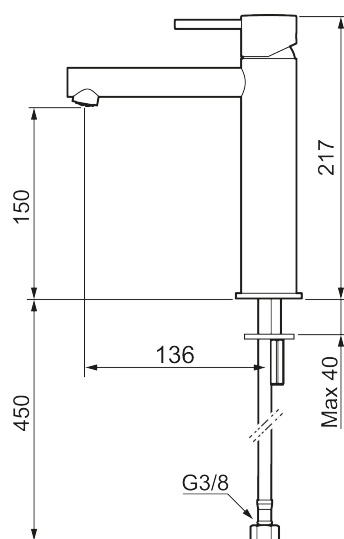

Unikke egenskaber

Tilbageløbssikring 

MORA INXX II sharp, medium

INXX II håndvaskarmatur findes i tre forskellige højder, hvor medium er et mellemhøjt armatur, der er tilpasset større håndvaske. I den moderne, holdbare overflader børstet messing og håndvaskarmaturets lige profil med lang tud og skrå studs – er INXX II sharp både smukt og behageligt i brug. Armaturet er testet og godkendt ud fra det gældende bygningsreglement og er energieffektivt, hvilket indebærer, at det giver et lavere vand- og energiforbrug uden at gå på kompromis med komforten. Bundventilen fås som tilbehør i samme overflader.

Om serien

INXX II er en elegant og tidløs serie i en palet af nøje udvalgte overflader. Kombinationen af høj kvalitet, stilfuldt design og vidunderlig komfort gør den til den ypperligste serie.

Artikel-nummer: 273013.62CA VVS: 701496487 Flow 3 bar: 4,5 l/m
 Beskrivelse: Børstet messing PVD

- Til håndvask.
- 136 mm fremspring.
- Keramisk tætning.
- Indbygget temperatur- og flowbegrænser.
- Flexible tilslutningsslanger.
- Hulmål Ø34-37 mm.