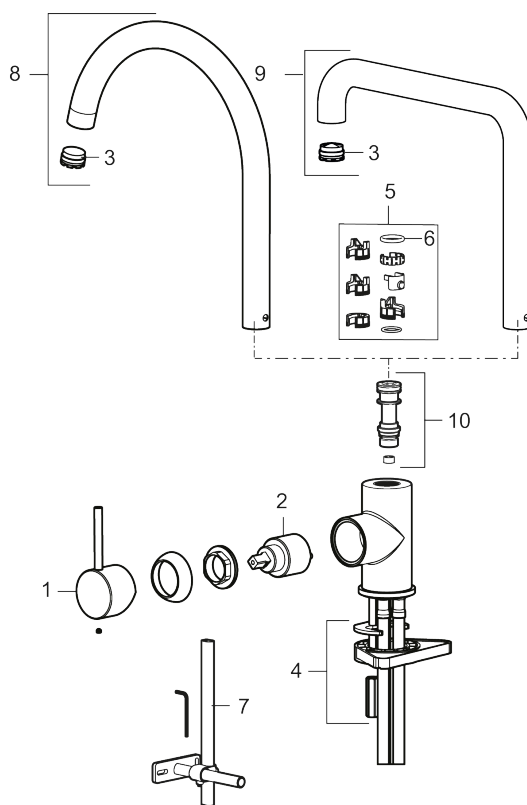

PRODUKTBESKRIVNING

MORA INXX II sharp

Med den elegante holdbare nyansen børstet nikkel og kjøkkenkranens sterke karakter tar INXX II sharp på en moderne og stilren måte en sentral plass på kjøkkenet. Blandebatteriet er testet og godkjent ut fra gjeldende byggeregler og det er energieffektivt, noe som innebærer at man får et lavere vann- og energiforbruk uten å gi avkall på komforten.

Om serien

INXX II er en elegant og tidløs serie i en palett av nøyre utvalgte nyanser. Kombinasjonen av høy kvalitet, stilren design og herlig komfort gjør den til den ultimate serien.

Art.no.: 272051.76CA

NRF-nummer: 4290507

Reservedelsliste

NR.	ART. NO.	NRF-NUMMER	BESKRIVELSE
1	409700.AE	4295005	Spak, komplett, krom
1	409700.12AE	4294998	Spak, komplett, matt sort
1	409700.22AE	4294999	Spak, komplett, matt hvit
1	409700.44AE	4295001	Spak, komplett, matt grå
1	409700.60AE	4295002	Spak, komplett, polert messing PVD
1	409700.62AE	4295003	Spak, komplett, børstet messing PVD