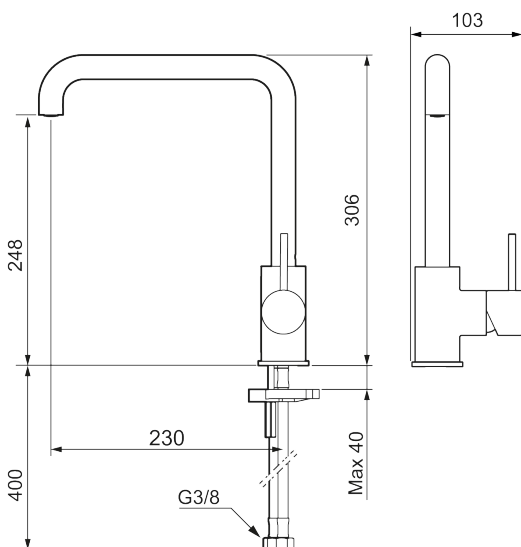

Utførende: Børstet nikkel

Unike funksjoner

Tilbakeslagssikring

- Vannmengdebegrenser og temperatursperre
- Mora Eco konstantvannmengde 6 l/min ved 2-6 bar
- Svingbar tut sperre 60°, 85°, 110° eller 360°
- Fleksible Soft PEX®-rør med 3/8" mutter
- For hull i benk Ø34-37 mm