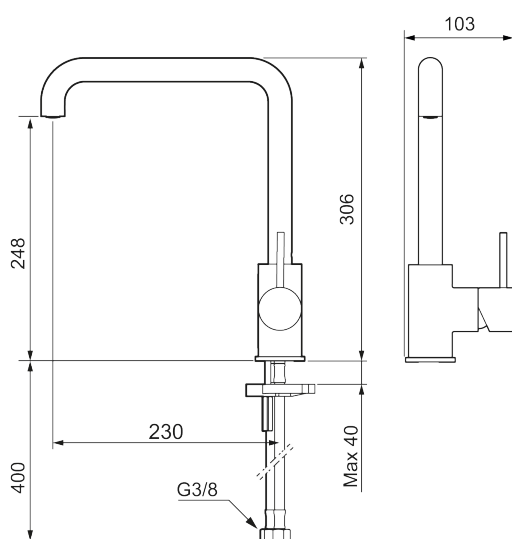

### Unika egenskaper

Skyddsmodul 

- Keramisk tätning
- Omställbar flödesbegränsning och temperaturspär
- Flexibla anslutningsrör i metallomspunnen Soft PEX®, lekande G3/8
- Svängbar pip 60°, 85°, 110° eller 360°
- Hålmått Ø34-37 mm