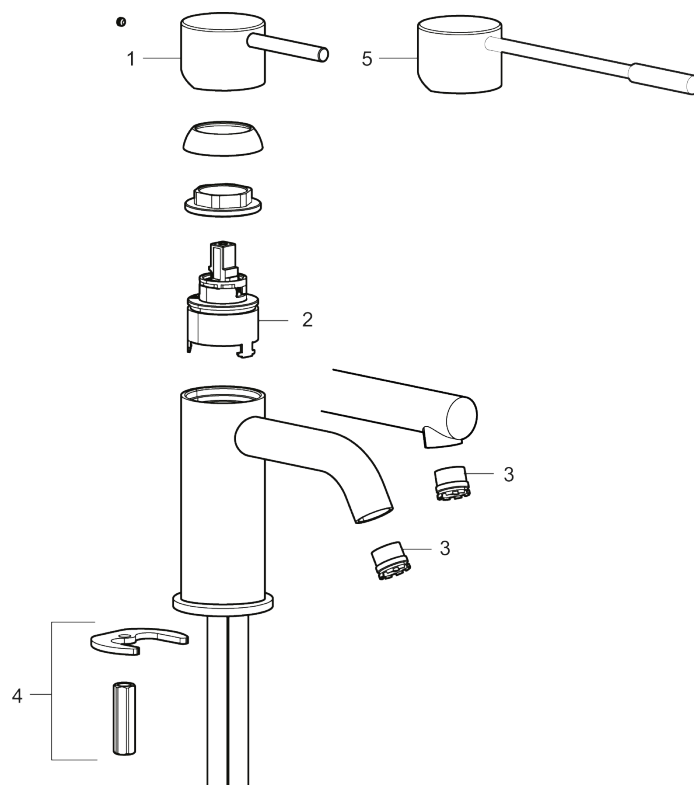

Beskrivelse: Børstet messing PVD

Unikke egenskaber

Tilbageløbssikring

- Til håndvask.
- 180 mm fremspring.
- Keramisk tætning.
- Indbygget temperatur- og flowbegrænser.
- Flexible tilslutningsslanger.
- Hulmål Ø34-37 mm.

PRODUKTBESKRIVELSE

MORA INXX II soft, high

INXX II håndvaskarmatur findes i tre forskellige højder, hvor high er et højt armatur, der er tilpasset vaskefade. I den moderne, holdbare overflader børstet messing og håndvaskarmaturets stilrene form højner INXX II soft badeværelsets standard og giver en følelse af kvalitet og elegance. Armaturet er testet og godkendt ud fra det gældende bygningsreglement og er energieffektivt, hvilket indebærer, at det giver et lavere vand- og energiforbrug uden at gå på kompromis med komforten. Bundventilen fås som tilbehør i samme overflader.

VVS: 701491287

Reservedelsliste

NR.	ART.NO	WS	BESKRIVELSE
1	409701.AE		Greb, komplet, krom
1	409701.12AE		Greb, komplet, matsort
1	409701.22AE		Greb, komplet, mathvid

NR.	ART.NO	WS	BESKRIVELSE
1	409701.44AE		Greb, komplet, matgrå
1	409701.60AE		Greb, komplet, poleret messing PVD
1	409701.62AE		Greb, komplet, børstet messing PVD
2	409703.AE		Keramisk indstats
3	409706.AE		Strålsamler M16,5 udv., 5 l/min ved 2–6 bar
4	209518.AE	745148620	Monteringssæt til håndvaskarmatur
5	409708.AE	745146404	Handicapvenligt greb, L=172, krom
5	409708.12AE	745146411	Handicapvenligt greb, L=172, matsort
5	409708.22AE	745146410	Handicapvenligt greb, L=172, mathvid
5	409708.44AE	745146412	Handicapvenligt greb, L=172, matgrå
5	409708.60AE	745146485	Handicapvenligt greb, L=172, poleret messing PVD
5	409708.62AE	745146487	Handicapvenligt greb, L=172, børstet messing PVD