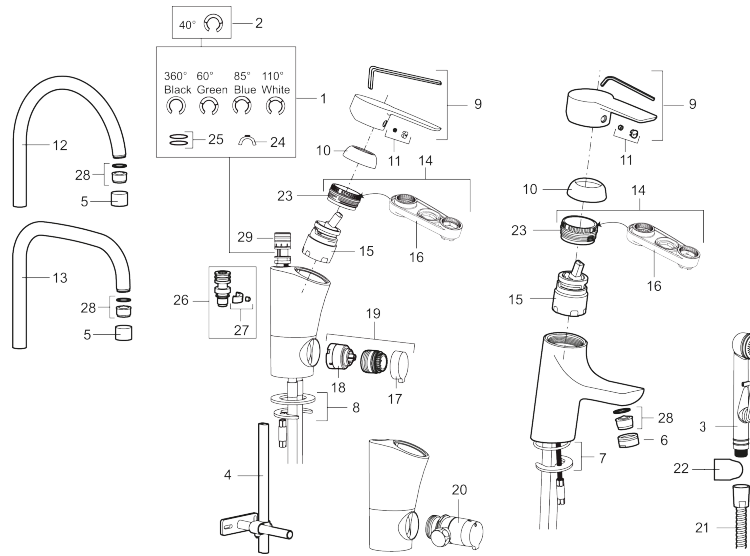

Tuote-nro: 242151 LVI: 6261249 Flow 3 bar: 7,9 l/m

Kuvaus: Kromattu, Soft PEX 3/8" liitäntä

- ESS-energiansäästötoiminto
- Keraaminen säätökasetti: pitkä käyttöikä ja pehmeä sulkeutuminen, joka estää paineiskut ja putkien paukkumiset
- Lämpötilan- ja vesimäärän esisääto
- Eco-poresuutin
- Joustavat Soft PEX[®]-liitosletkut
- Juoksuputken rajoitus valittavissa 60°, 85°, 110° tai 360° (rajoitinsarja 60° tai 110° mukaan)
- Asennusreikä Ø35-37 mm
- Ääniluokka 1

Tuote-nro: 242151

LVI: 6261249

Varaosalistaus

NRO.	MA-NRO	LVI	KUVAUS
1	S600299	6430164	Juoksuputken rajoitinsarja tiivistein
2	209543.AE		Juoksuputken rajoitinsarja 40°
3	S600206		Itsesulkeutuva käsisuihku, kromattu
4	S600308	6561329	Vakautusosa
5	131410.AE	6561140	Poresuuttimen hylsy M22 sis.
6	131413.AE	6561139	Poresuuttimen hylsy M24 ulk., 13 mm
7	S600160		Kiinnityssarja, pesuallashanat
8	S600159		Kiinnityssarja, keittiöhanat
9	409600.AE		Vipu, täydellinen
10	409391.AE		Peitelevy
11	409392.AE		Merkinasta ja vivun kiinnitysruuvi
12	409395.AE		Juoksuputki K5, täydellinen
13	409396.AE		Juoksuputki K7, täydellinen
14	409393.AE		Kiinnitysmutteri ja huoltotyökalu
15	S600273		Keraaminen säätöosa, sisältää huoltotyökalun
16	S600298	6430166	Huoltotyökalu
17	409400.AE		Pesukoneventtiin kahva

NRO.	MA-NRO	LM	KUVAUS
18	S600337	6430168	Pesukoneventtiin, sisältää huoltotyökalut
18	S600316	6430165	Pesukoneventtiin, ilman huoltotyökalua
19	409104.AE	6258291	Pesukoneventtiili täydellinen
20	409399.AE		Liitossarja pöytämallin astianpesukoneelle
21	S600207		Suihkuletku 1500 mm, kromattu
22	130732.AE	6565461	Käsisuihkun seinäripustin
23	439060.AE		Lukitusnasta
24	309519.AE		Juoksuputken lukitsin
25	708843.AE		O-rengas (15,54 x 2,62), 2 kpl
26	109016.AE		Kiinnitysniippa
27	139595.AE		Rajoitinsarja
28	132205.AE	6561134	Poresuuttimen sisäosa, 5 l/min 200–600 kPa
28	S600319		Poresuuttimen sisäosa, 7–9 l/min 300 kPa
28	132408.AE	6561149	Poresuuttimen sisäosa, 8 l/min 200–600 kPa
29	S600018		Juoksuputken kiinnitysniippa, täydellinen