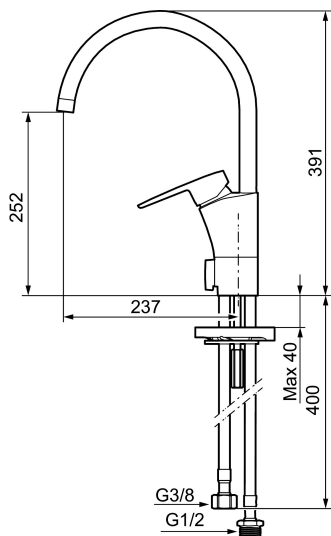

Mora Cera K5 keittiöhana pk-venttiilein

Keittiöstä on tullut seurustelutila ja luovuuden tyyssija koko perheelle. Modernin keittiöhanan täytyy näyttää hyvältä, toimia virheettömästi ja lisäksi edistää hyvää hygieniaa ja turvallisuutta. Siksi Mora Cera tarjoaa sitä, mitä keittiöön halutaan. Huolenpitoa ja laatuaikaa.

Tuote-nro: 242151 LVI: 6261249 Flow 3 bar: 7,9 l/m

Kuvaus: Kromattu, Soft PEX 3/8" liitäntä

- ESS-energiansäästötoiminto
- Keraaminen säätökasetti: pitkä käyttöikä ja pehmeä sulkeutuminen, joka estää paineiskut ja putkien paukkumiset
- Lämpötilan- ja vesimäärän esisääto
- Eco-poresuutin
- Joustavat Soft PEX®-liitosletkut
- Juoksuputken rajoitus valittavissa 60°, 85°, 110° tai 360° (rajoitinsarja 60° tai 110° mukaan)
- Asennusreikä Ø35-37 mm
- Ääniluokka 1