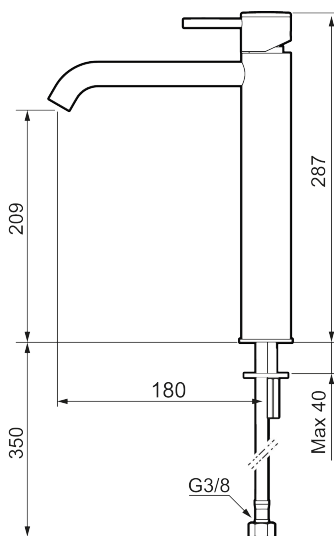

## MORA INXX II soft, high servantbatteri

INXX II servantkran finnes i tre ulike høyder der high er en høy kran tilpasset for en skålformet benkmontert vask. Med den moderne holdbare nyansen polert messing og servantkranens stilrene form, øker INXX II soft baderommets komfort og gir en følelse av kvalitet og eleganse. Blandebatteriet er testet og godkjent ut fra gjeldende byggeregler og det er energieffektivt, noe som innebærer at man får et lavere vann- og energiforbruk uten å gi avkall på komforten. Bunnventil finnes som tilbehør i samme nyanse.

- Vannmengdebegrenser og temperatursperre
- Fleksible Soft PEX<sup>®</sup>-rør med 3/8" mutter