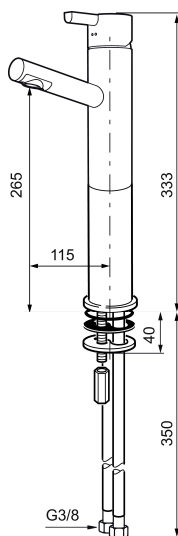

Art.no.: 707161.11 NRF-nummer: 4290092 Flow 3 bar: 4,6 l/m
Utførende: Sort PVD

Unike funksjoner

Tilbakeslagssikring

- ESS (Energisparessystem)
- Vannmengdebegrenser og temperatursperre
- Mora Eco konstantvannmengde 5 l/min ved 2-6 bar
- Hullmål Ø32-37 mm (Ø32-35 mm anbefales)
- Fleksible Soft PEX[®]-rør med 3/8" mutter

PRODUKTBESKRIVNING

MORA REXX B5 servantbatteri med forhøyet sokkel

Mora REXX er essensen av skandinavisk design og funksjonalitet. Serien er minimalistisk og har fokus på enkelhet. Innovasjonen ligger i presisjonen. Når tradisjon og håndverk kombineres med moderne produksjonsmetoder og inspirerende formgivning, blir resultatet Mora REXX. Her i form av et vakkert servantbatteri med innebygd smart funksjonalitet og forhøyet sokkel.

Art.no.: 707161.11

NRF-nummer: 4290092

Reservedelsliste

NR.	ART. NO.	NRF-NUMMER	BESKRIVELSE
	209560.AC		Pakning til Soft PEX® 3/8" tilkoblingsmutter, 10 stk.
1	209500.AE	4294295	Spak, krom
1	209500.0011AE	4294296	Spak, krom/sort
2	409337		Spak med ekstra lengde 95 mm, krom
3	209501.AE	4294298	Dekkring, krom
4	209493.AE		Innsats ESS
4	708301.AE	4296511	Innsats
5	209506.AE	4294274	K6-tut, komplett, krom
5	209506.0011AE	4294275	K6-tut, komplett, krom/sort
6	209502.AE	4294301	Strålesamlersett, L-tut, 7,6 l/min ved 2–6 bar, krom
6	209502.0011AE	4294302	Strålesamlersett, L-tut, 7,6 l/min ved 2–6 bar, krom/sort
7	209508.AE	4294277	K7-tut, komplett, krom
8	209507.AE	4294272	K5-tut, komplett, krom
9	209503.AE	4294304	Strålesamler M18 innv. 7,6 l/min ved 2–6 bar, krom
10	209520.AE	4294309	Pakningssett for tut
11	708779.AE	4294312	Fest detaljer, kjøkkenbatteri

NR.	ART. NO.	NRF-NUMMER	BESKRIVELSE
12	209518.AE	4294311	Festedetaljer, servantbatteri
13	209562.AE		Styring, servantbatteri
14	209563.AE		Styrring, kjøkkenbatteri
15	209505.AE	4294307	Ratt for maskinavstegning, krom
16	209504.AE	4294306	Vaskemaskininsats m/verktøy
17	459013		Låseskrue M4x5
18	409480.AE		Leddbar strålesamler M18 innv. 7-9 l/min ved 3 bar