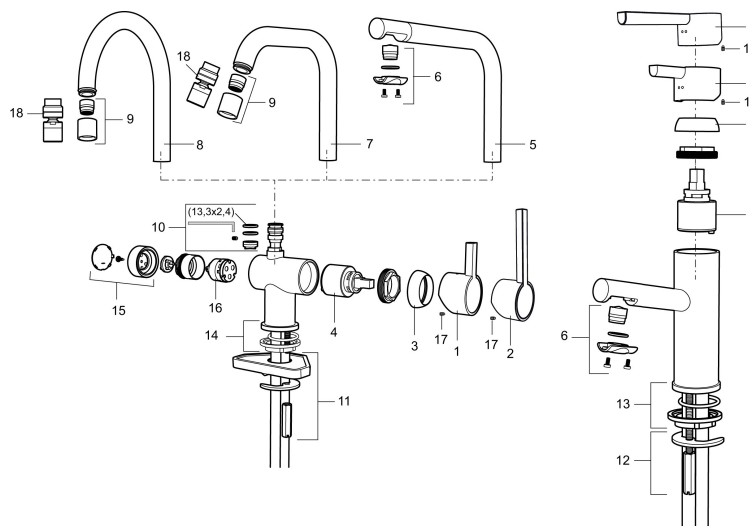

Art.no.: 707161.11 NRF-nummer: 4290092 Flow 3 bar: 4,6 l/m
Utførende: Sort PVD

Unike funksjoner

Tilbakeslagssikring

- ESS (Energisparessystem)
- Vannmengdebegrenser og temperatursperre
- Mora Eco konstantvannmengde 5 l/min ved 2-6 bar
- Hullmål Ø32-37 mm (Ø32-35 mm anbefales)
- Fleksible Soft PEX[®]-rør med 3/8" mutter

PRODUKTBESKRIVNING

MORA REXX B5 servantbatteri med forhøyet sokkel

Mora REXX er essensen av skandinavisk design og funksjonalitet. Serien er minimalistisk og har fokus på enkelhet. Innovasjonen ligger i presisjonen. Når tradisjon og håndverk kombineres med moderne produksjonsmetoder og inspirerende formgivning, blir resultatet Mora REXX. Her i form av et vakkert servantbatteri med innebygd smart funksjonalitet og forhøyet sokkel.

Art.no.: 707161.11

NRF-nummer: 4290092

Reservedelsliste

NR.	ART. NO.	NRF-NUMMER	BESKRIVELSE
	209560.AC		Pakning til Soft PEX® 3/8" tilkoblingsmutter, 10 stk.
1	209500.AE	4294295	Spak, krom
1	209500.0011AE	4294296	Spak, krom/sort
2	409337		Spak med ekstra lengde 95 mm, krom
3	209501.AE	4294298	Dekkring, krom
4	209493.AE		Innsats ESS
4	708301.AE	4296511	Innsats
5	209506.AE	4294274	K6-tut, komplett, krom
5	209506.0011AE	4294275	K6-tut, komplett, krom/sort
6	209502.AE	4294301	Strålesamlersett, L-tut, 7,6 l/min ved 2–6 bar, krom
6	209502.0011AE	4294302	Strålesamlersett, L-tut, 7,6 l/min ved 2–6 bar, krom/sort
7	209508.AE	4294277	K7-tut, komplett, krom
8	209507.AE	4294272	K5-tut, komplett, krom
9	209503.AE	4294304	Strålesamler M18 innv. 7,6 l/min ved 2–6 bar, krom
10	209520.AE	4294309	Pakningssett for tut
11	708779.AE	4294312	Fest detaljer, kjøkkenbatteri

NR.	ART. NO.	NRF-NUMMER	BESKRIVELSE
12	209518.AE	4294311	Festedetaljer, servantbatteri
13	209562.AE		Styring, servantbatteri
14	209563.AE		Styrring, kjøkkenbatteri
15	209505.AE	4294307	Ratt for maskinavstegning, krom
16	209504.AE	4294306	Vaskemaskininsats m/verktøy
17	459013		Låseskrue M4x5
18	409480.AE		Leddbar strålesamler M18 innv. 7-9 l/min ved 3 bar