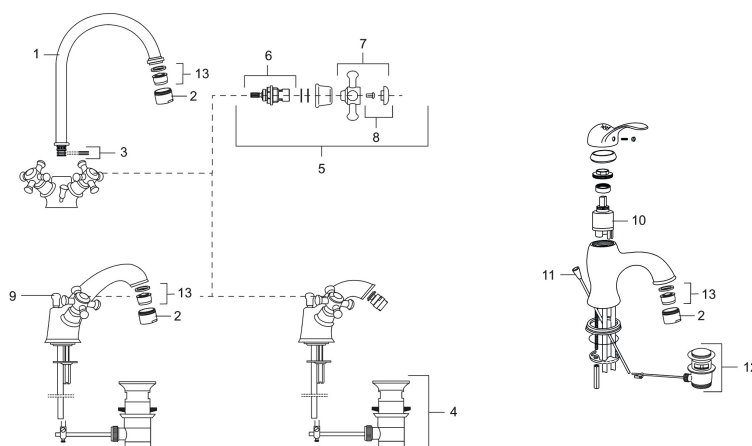

Art.no.:	NRF-nummer:	Flow 3 bar: 14,1
700866.0065	4290191	l/m
Utførende: Krom/Gull		

- Svingbar tut 120°
- For hull i benk Ø33-37 mm

Unike funksjoner

Tilbakeslagssikring

PRODUKTBESKRIVNING

MORA CLASSIC kjøkkenbatteri

Mora Classic er en eksklusiv serie vannkraner som ivaretar de gamle designidealene med de runde og kraftige formene. Mora Classic kjøkkenbatterier løfter helheten på kjøkkenet og formidler den atmosfæren du etterstreber. Keramisk tetning er standard og den runde høye tuten er svingbar og skaper fleksibilitet. Moderne teknikk i klassisk tapning når den er som best.

Art.no.: 700866.0065

NRF-nummer: 4290191

Reservedelsliste

NR.	ART. NO.	NRF-NUMMER	BESKRIVELSE
1	708139.AE	4295852	Utløpstut for kjøkken og servant
2	131413.AE		Hylse for strålesamler, M24 utv. 13 mm
3	708140.AE	4295853	Pakningssett for utløpstut
4	520300		Oppløftventil Classic, m/løftestang, krom
5	708146.AE	4295801	Keramisk overdel G1/2 komplett m/ratt (VV+KV)
6	719109.AE	4295803	Keramisk overdel G1/2 uten ratt
7	708137.AE	4295851	Ratt, komplett med skrue og dekkebrikke (VV+KV)
8	708135.AE	4296507	Skrue og dekkebrikke (VV+KV) krom
9	719164.AE		Løftestang, krom
10	708295.AE	4296543	Keramisk innsats
11	529116.AE	4296221	Løftestang, L=370 mm
12	520294	4294907	Oppløftventil (uten løftestang)
13	131398.AE		Innsats strålesamler, 9–11 l/min ved 3 bar