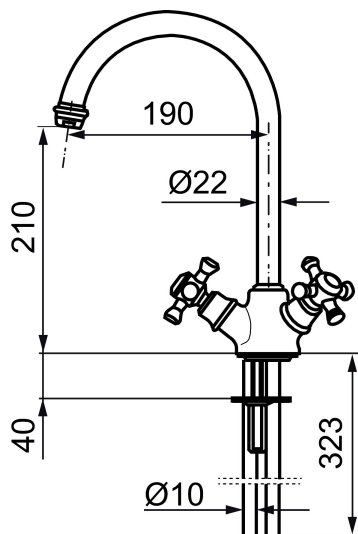

MORA CLASSIC kjøkkenbatteri

Mora Classic er en eksklusiv serie vannkraner som ivaretar de gamle designidealene med de runde og kraftige formene. Mora Classic kjøkkenbatterier løfter helheten på kjøkkenet og formidler den atmosfæren du etterstreber. Keramisk tetning er standard og den runde høye tuten er svingbar og skaper fleksibilitet. Moderne teknikk i klassisk tapning når den er som best.

Art.no.:	NRF-nummer:	Flow 3 bar: 14,1
700866.0065	4290191	l/m
Utførende: Krom/Gull		

- Svingbar tut 120°
- For hull i benk Ø33-37 mm

Unike funksjoner

Tilbakeslagssikring

PRODUKTBESKRIVNING

MORA CLASSIC kjøkkenbatteri

Mora Classic er en eksklusiv serie vannkraner som ivaretar de gamle designidealene med de runde og kraftige formene. Mora Classic kjøkkenbatterier løfter helheten på kjøkkenet og formidler den atmosfæren du etterstreber. Keramisk tetning er standard og den runde høye tuten er svingbar og skaper fleksibilitet. Moderne teknikk i klassisk tapning når den er som best.

Art.no.: 700866.0065

NRF-nummer: 4290191

Reservedelsliste

NR.	ART. NO.	NRF-NUMMER	BESKRIVELSE
1	708139.AE	4295852	Utløpstut for kjøkken og servant
2	131413.AE		Hylse for strålesamler, M24 utv. 13 mm
3	708140.AE	4295853	Pakningssett for utløpstut
4	520300		Oppløftventil Classic, m/løftestang, krom
5	708146.AE	4295801	Keramisk overdel G1/2 komplett m/ratt (VV+KV)
6	719109.AE	4295803	Keramisk overdel G1/2 uten ratt
7	708137.AE	4295851	Ratt, komplett med skrue og dekkebrikke (VV+KV)
8	708135.AE	4296507	Skrue og dekkebrikke (VV+KV) krom
9	719164.AE		Løftestang, krom
10	708295.AE	4296543	Keramisk innsats
11	529116.AE	4296221	Løftestang, L=370 mm
12	520294	4294907	Oppløftventil (uten løftestang)
13	131398.AE		Innsats strålesamler, 9–11 l/min ved 3 bar