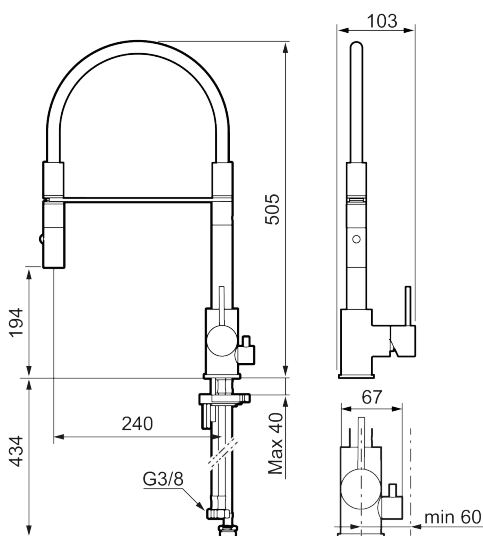

MORA INXX II miniprofi keittiöhana pk-venttiilein

Kestävässä mattavalkopintaisessa keittiön INXX II Miniprofi -vedensekoittimessa on moderni look. Kyseessä on erittäin korkea sekoitin, joka sopii erinomaisesti avokeittiöihin. Vedensekoitin on testattu ja hyväksytty nykyisten rakennusmääräysten mukaisesti, ja se on energiatehokas, minkä ansiosta se vähentää veden- ja energiankulutusta mukavuudesta tinkimättä.

Tietoja mallistosta

INXX II on elegantti ja ajaton mallisto, jonka väripaletti on huolellisesti valittu. Se tarjoaa täydellisen yhdistelmän huippulaatua, hillittyä designia ja erinomaista käyttömukavuutta.

Tuote-nro: 272091.22CA LVI: 6261267 Flow 3 bar: 6,0 l/m

Kuvaus: Mattavalkoinen

- Huuhtelusuuutin 2 eri virtaamakuviolla (pore ja huuhtelu)
- Keraaminen säätökasetti: pitkä käyttöikä
- Lämpötilan- ja vesimäärän esisäätö
- Apk-venttiilein (vain kylmään veteen)
- Juoksuputken rajoitus valittavissa 60°, 85°, 110° tai 360°
- Joustavat Soft PEX®- liitosletkut 3/8" liitosmutterilla
- Asennusreikä Ø34-37 mm