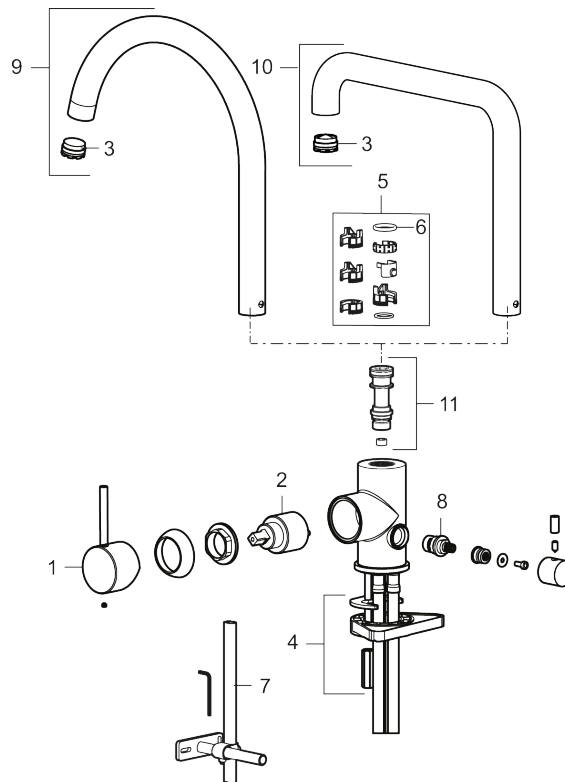

PRODUKTBESKRIVNING

MORA INXX II soft

Med den elegante holdbare nyansen børstet nikkel og kjøkkenkranens myke formspråk bidrar INXX II soft til et luksuriøst og elegant kjøkken. Blandebatteriet er testet og godkjent ut fra gjeldende byggeregler og det er energieffektivt, noe som innebærer at man får et lavere vann- og energiforbruk uten å gi avkall på komforten.

Om serien

INXX II er en elegant og tidløs serie i en palett av nøye utvalgte nyanser. Kombinasjonen av høy kvalitet, stilren design og herlig komfort gjør den til den ultimate serien.

Art.no.: 272151.76CA

NRF-nummer: 4290531

Reservedelsliste

NR.	ART. NO.	NRF-NUMMER	BESKRIVELSE
1	409700.AE	4295005	Spak, komplett, krom
1	409700.12AE	4294998	Spak, komplett, matt sort
1	409700.22AE	4294999	Spak, komplett, matt hvit
1	409700.44AE	4295001	Spak, komplett, matt grå
1	409700.60AE	4295002	Spak, komplett, polert messing PVD
1	409700.62AE	4295003	Spak, komplett, børstet messing PVD
1	409700.76AE	4295004	Spak, komplett, børstet nikkel