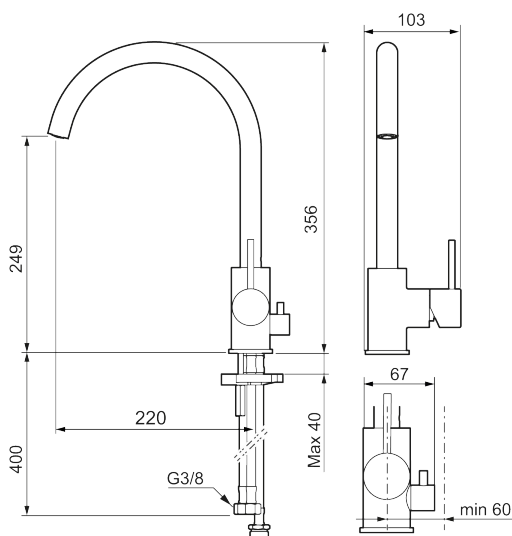

### Tilbakeslagssikring

- Vannmengdebegrenser og temperatursperre
- Svingbar tut sperre 60°, 85°, 110° eller 360°
- Innebygget avstengning for maskin, innstilt på Kv. OBS! Ikke omstillbar til VV
- Fleksible Soft PEX®-rør med 3/8" mutter
- For hull i benk Ø34-37 mm