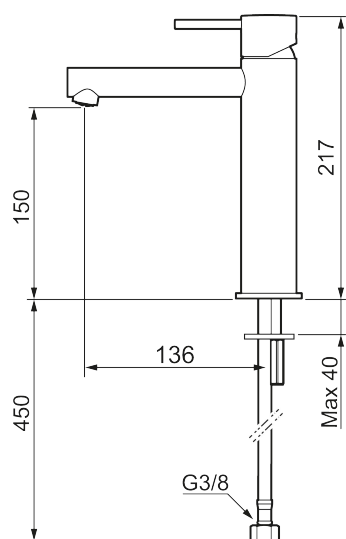

Unike funksjoner

Tilbakeslagssikring

MORA INXX II sharp, medium servantbatteri

INXX II servantkran finnes i tre ulike høyder der medium er en mellomhøy kran som passer til større håndfat. Med den elegante holdbare nyansen børstet messing og servantkranens rette karakter med lang tut og lutende munnstykke – gjør INXX II sharp både pen og bekvem å bruke. Blandebatteriet er testet og godkjent ut fra gjeldende byggeregler og det er energieffektivt, noe som innebærer at man får et lavere vann- og energiforbruk uten å gi avkall på komforten. Bunnventil finnes som tilbehør i samme nyanse.

- Vannmengdebegrenser og temperatursperre
- Fleksible Soft PEX®-rør med 3/8" mutter

PRODUKTBESKRIVNING

MORA INXX II sharp, medium servantbatteri

INXX II servantkran finnes i tre ulike høyder der medium er en mellomhøy kran som passer til større håndfat. Med den elegante holdbare nyansen børstet messing og servantkranens rette karakter med lang tut og lutende munnstykke – gjør INXX II sharp både pen og bekvem å bruke. Blandebatteriet er testet og godkjent ut fra gjeldende byggeregler og det er energieffektivt, noe som innebærer at man får et lavere vann- og energiforbruk uten å gi avkall på komforten. Bunnventil finnes som tilbehør i samme nyanse.

NR.	ART. NO.	NRF-NUMMER	BESKRIVELSE
1	409701.62AE	4295011	Spak, komplett, børstet messing PVD
2	409703.AE	4295014	Innsats
3	409706.AE	4295016	Strålesamler M16,5 utv., 5 l/min ved 2–6 bar
4	209518.AE	4294311	Festedetaljer, servantbatteri
5	409708.AE		Spak med ekstra lengde 172 mm, krom
5	409708.12AE		Spak med ekstra lengde 172 mm, matt sort
5	409708.22AE		Spak med ekstra lengde 172 mm, matt hvit
5	409708.44AE		Spak med ekstra lengde 172 mm, matt grå
5	409708.60AE		Spak med ekstra lengde 172 mm, polert messing PVD
5	409708.62AE		Spak med ekstra lengde 172 mm, børstet messing PVD