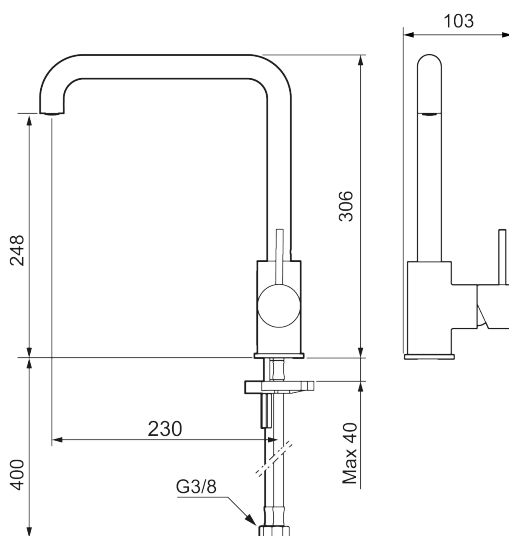

Om serien

INXX II er en elegant og tidløs serie i en palett av nøyte utvalgte nyanser. Kombinasjonen av høy kvalitet, stilren design og herlig komfort gjør den til den ultimate serien.

Art.no.: 272051.CA NRF-nummer: 4290501 Flow 3 bar: 6,0 l/m
Utførende: Krom

Unike funksjoner

Tilbakeslagssikring 

- Vannmengdebegrenser og temperatursperre
- Svingbar tut sperre 60°, 85°, 110° eller 360°
- Fleksible Soft PEX®-rør med 3/8" mutter
- For hull i benk Ø34-37 mm