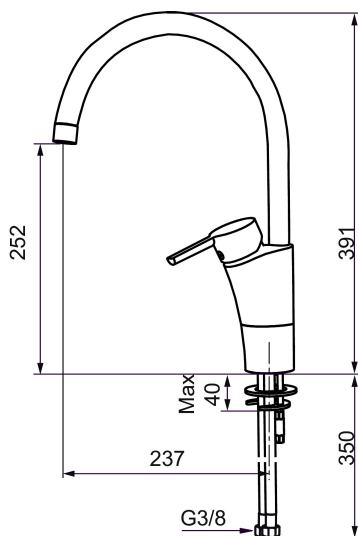

## Etgrebsarmatur, Mora MMIX K5

Mora MMIX kombinerer et formsmukt og ergonomisk design med et energieffektivt indre. Designet er præget af en kærtegnende bølgende geometri og formidler en tidløs og sammenhængende stil gennem hele serien. Vores unikke miljøkoncept EcoSafe™ ligger til grund for udviklingsarbejdet og bidrager til et lavt energiforbrug og langsigtede miljøsyn. Artikel-nummer: 732101.CA VVS: 705907604 Flow 3 bar: 8,0 l/m Beskrivelse: Krom, konstant flow ved 2–6 bar, tilslutning G3/8

### Tilbageløbssikring

- Til køkkenvask.
- ESS (Energy Saving System).
- Med høj U-svingtud 60°, 85°, 110° eller 360°.
- 237 mm fremspring.
- Soft Closing og keramisk kartusche.
- Indbygget temperatur- og flowbegrænser.
- Eco (Energi- og vandbesparende perlator).
- Flexible tilslutningslanger.
- Godkendt af Svenska Reumatikerförbundet.
- Lead Free (blyfri).
- Hulmål Ø32-37 mm.
- **5 års trykgaranti.**