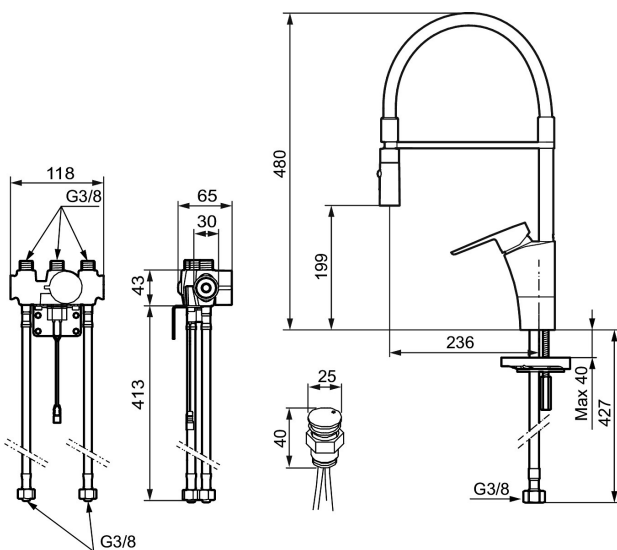

Ainutlaatuiset ominaisuudet

Mora Cera Duo Miniprofi keittiöhana pk-venttiilein

Tuote-nro: 242480 Flow 3 bar: 9,1 l/m

Kuvaus: Kromattu, paristokäyttöinen (sis.pariston)

- ESS-energiansäästötoiminto
- Yhdistetty keittiöhana ja esihuuhtelulaite
- Lämpötilan ja virtaaman esisäätö
- Keraaminen säätökasetti: pitkä käyttöikä ja pehmeä sulkeutuminen
- Juoksuputken rajoitus valittavissa 60°, 85° tai 110°
- Ajustettu huuhtelu - turvallinen sulkeutuminen estää tulvimisen
- Voidaan sulkea 5 min. ajaksi (esim. siivouksen ajaksi)
- Alhainen virrankulutus takaa paristolle pitkän toiminta-ajan
- Tunnistin IP67
- Ääniluokka 1

Asennus:

- Automaattinen tunnistimen kalibrointi
- Kaiki mallit voidaan muuttaa paristokäyttöisestä (6V) verkkovirrälle (12V AC/DC)
- Verkkovirrälle vaihdettaessa tarvitaan adapterisarja S600147
- Joustavat Soft PEX[®]- liitosletkut 3/8" liitosmutterilla
- Asennusreikä Ø34-37 mm

Asetukset:

- Ohjelmoitava havaitsemisetäisyys
- Ohjelmoitava huuhteluaika

Elektroninen pesukoneventtiili:

- Kosketusnappi asennetaan pesualtaaseen tai pöytätasoon, tason npaksuus 0-40 mm
- Värillinen merkkivalo eri toiminnoille
- Sulkeutuu automaattisesti 3 tai 12 tunnin jälkeen
- Paristo 9V sisältyy toimitukseen
- Liitäntä G1/2

- Asennusreikä 20-21mm

TUOTEKUVAUS

Mora Cera Duo Miniprofi keittiöhana pk-venttiilein

Tuote-nro: 242480

Varaosalistaus

NRO.	MA-NRO	LVI	KUVAUS
1	409600.AE		Vipu, täydellinen
2	409392.AE		Merkkinasta ja vivun kiinnitysruuvi
3	409391.AE		Peitelevy
4	409393.AE		Kiinnitysmutteri ja huoltotyökalu
5	409403.AE	6432018	Keraaminen säätöosa, sis.huoltotyökalun
6	S600059		Juoksuputki, täydellinen, kromattu
7	S600061		Tukivarren vastakappale
8	209524.AE	6432226	Juoksuputken rajoitinsarja
9	409388.AE		Kiinnityssarja, keittiöhanalle
10	729443		Sekoitusventtiili
11	729455.AE	6432148	Magneettiventtiili
12	S600166		Elektroniikkayksikkö
13	729441.AE		Paristorasia
14	S600135	6432264	Paristo