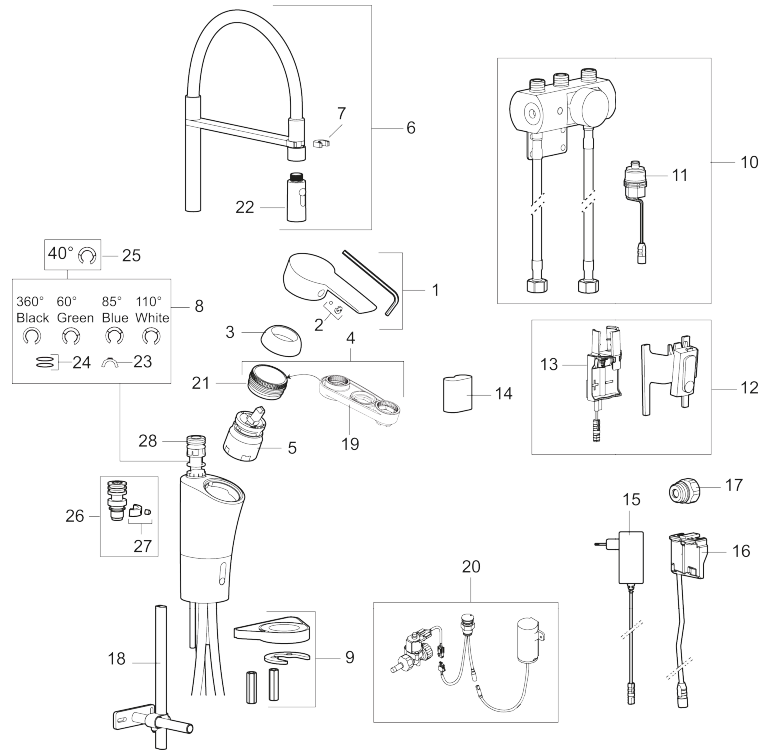

Ainutlaatuiset ominaisuudet

Mora Cera Duo Miniprofi keittiöhana pk-venttiilein

Tuote-nro: 242480 Flow 3 bar: 9,1 l/m

Kuvaus: Kromattu, paristokäyttöinen (sis.pariston)

- ESS-energiansäästötoiminto
- Yhdistetty keittiöhana ja esihuuhtelulaite
- Lämpötilan ja virtaaman esisäätö
- Keraaminen säätökasetti: pitkä käyttöikä ja pehmeä sulkeutuminen
- Juoksuputken rajoitus valittavissa 60°, 85° tai 110°
- Ajustettu huuhtelu - turvallinen sulkeutuminen estää tulvimisen
- Voidaan sulkea 5 min. ajaksi (esim. siivouksen ajaksi)
- Alhainen virrankulutus takaa paristolle pitkän toiminta-ajan
- Tunnistin IP67
- Ääniluokka 1

Asennus:

- Automaattinen tunnistimen kalibrointi
- Kaiki mallit voidaan muuttaa paristokäyttöisestä (6V) verkkovirrälle (12V AC/DC)
- Verkkovirrälle vaihdettaessa tarvitaan adapterisarja S600147
- Joustavat Soft PEX[®]- liitosletkut 3/8" liitosmutterilla
- Asennusreikä Ø34-37 mm

Asetukset:

- Ohjelmoitava havaitsemisetäisyys
- Ohjelmoitava huuhteluaika

Elektroninen pesukoneventtiili:

- Kosketusnappi asennetaan pesualtaaseen tai pöytätasoon, tason npaksuus 0-40 mm
- Värillinen merkkivalo eri toiminnoille
- Sulkeutuu automaattisesti 3 tai 12 tunnin jälkeen
- Paristo 9V sisältyy toimitukseen
- Liitäntä G1/2

- Asennusreikä 20-21mm

TUOTEKUVAUS

Mora Cera Duo Miniprofi keittiöhana pk-venttiilein

Tuote-nro: 242480

Varaosalistaus

NRO.	MA-NRO	LVI	KUVAUS
1	409600.AE		Vipu, täydellinen
2	409392.AE		Merkkinasta ja vivun kiinnitysruuvi
3	409391.AE		Peitelevy
4	409393.AE		Kiinnitysmutteri ja huoltotyökalu
5	409403.AE	6432018	Keraaminen säätöosa, sis.huoltotyökalun
6	S600059		Juoksuputki, täydellinen, kromattu
7	S600061		Tukivarren vastakappale
8	209524.AE	6432226	Juoksuputken rajoitinsarja
9	409388.AE		Kiinnityssarja, keittiöhanalle
10	729443		Sekoitusventtiili
11	729455.AE	6432148	Magneettiventtiili
12	S600166		Elektroniikkayksikkö
13	729441.AE		Paristorasia
14	S600135	6432264	Paristo