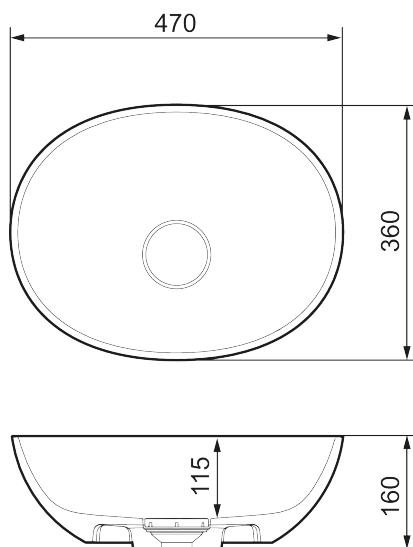

MORA LAVA X

Servantens rause proporsjoner og den stilrene silhuetten fungerer i alle typer badrom. Kombiner gjerne den mattsvarte servanten LAVA X med vårt frittstående badekar med samme navn for en smekker og elegant helhet.

Om serien

Tidløs servant med en generøs formgivning som tilpasser seg til baderommets karakter.

Art.no.: 952010.12

Utførende: Matt sort

- Mineralkompositt
- Bredde: 470 mm
- Dybde: 360 mm
- Høyde: 160 mm
- Silventil selges separat
- Vekt: 8 kg