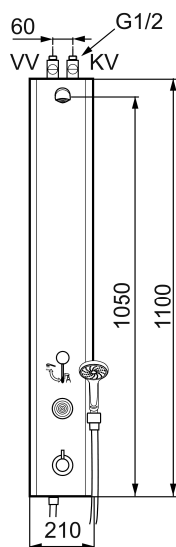

Unika egenskaper

MORA tronic duschpanel med termostatblandare

Art.nr: 720243 RSK: 8126281

Utförande: Batteridrift, inkl. batteri

- Ersatt av FM Mattsson RSK 825 58 29 (FMM 9507-6000), RSK 825 58 30 (FMM 9507-6100)
- Med legionellagenomspolning, tillåter manuell genomspolning med hetvatten, mot legionella
- Med handdusch och slang
- BATTERIDRIFT, 1 st 9V batteri (ingår)
- Kan byggas om till nät drift
- Med flödesbegränsare 12 l/min
- Aktiveras med touchknapp
- Programmerbar touchknapp 10-60 s
- Med avstängningsventil för inkommande vatten
- Duschstrålen kan vinklas +/- 5°
- Inkl. magnetventil
- Inkl. kulventil och filter
- Rostfritt utförande
- Enkel service kan utföras från utsidan
- Utsprång från vägg till centrum på duschsil 122 mm