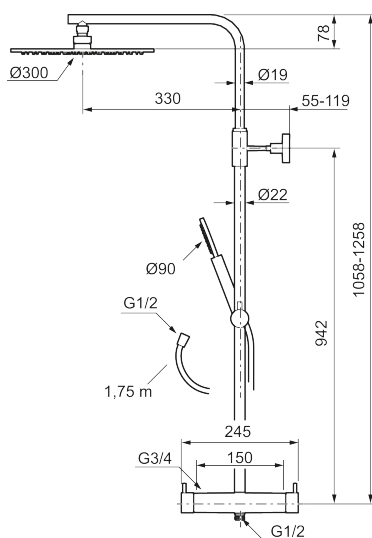

MORA INXX II shower system kit

Med en holdbar matthvit nyanse forener INXX II klassisk design med høy ytelse og tilbyr en jevn temperatur, høy komfort og et sterkt vern mot skålding. Takdusjens store, tynne taksil gjør at dusjen passer like bra i et baderom med sterk karakter og effektfulle former som i et stilrent baderom skapt for avkoblede stunder. Blandebatteriet er testet og godkjent ut fra gjeldende byggeregler og det er energieffektivt, noe som innebærer at man får et lavere vann- og energiforbruk uten å gi avkall på komforten. INXX II er serien som tilbyr en vannopplevelse i verdensklasse.

Om serien

INXX II er en elegant og tidløs serie i en palett av nøyte utvalgte nyanser. Kombinasjonen av høy kvalitet, stilren design og herlig komfort gjør den til den ultimate serien.

Art.no.: 271900.22 NRF-nummer: 4290496 Flow 3 bar: 11,3 l/m

Utførende: Matthvit

Unike funksjoner

- Sikkerhetsbatteri med takdusj
- Trykk- og termostatstyrt
- Eco mengdeknapp
- Sperreknapp 38°C
- Med keramisk reversibel overdel
- Med tilbakeslagsventiler etter standard EN 1717
- Med antikalksystem "Easy Clean"
- Hånddusj 7,5 l/min og takdusj 11 l/min
- Metallslange 1,75 m, PVC/BPA-fri innerslange
- Justerbar stang
- OBS! Dekkskiver og anslutningskupper bestilles separat