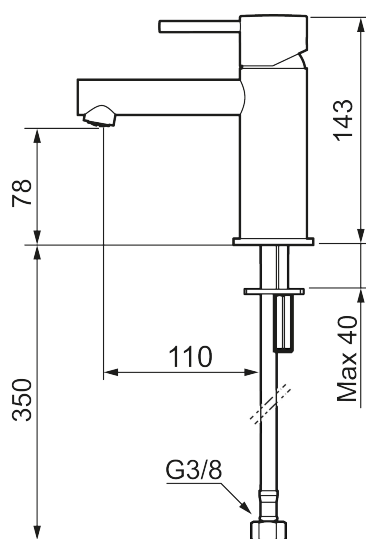

## MORA INXX II sharp, small tvättställsblandare

INXX II tvättställsblandare finns i tre olika höjder där small är en låg blandare anpassad för mindre handfat. Med en tålig mattvit nyans och tvättställsblandarens raka karaktär med lång pip och lutande munstycke – gör INXX II sharp både snygg och bekväm att använda. Blandaren är testad och godkänd utifrån de byggregler som finns och är energieffektiv, vilket innebär att den ger en lägre vatten- och energiförbrukning utan att ge avkall på komforten. Bottenventil finns som tillbehör i samma nyans.

### Unika egenskaper

Skyddsmodul 

- Keramisk tätning
- Omställbar flödesbegränsning och temperaturspär
- Flexibla anslutningsrör i metallomspunnen Soft PEX<sup>®</sup>, lekande G3/8
- Hålmått Ø34-37 mm

PRODUKTBESKRIVNING