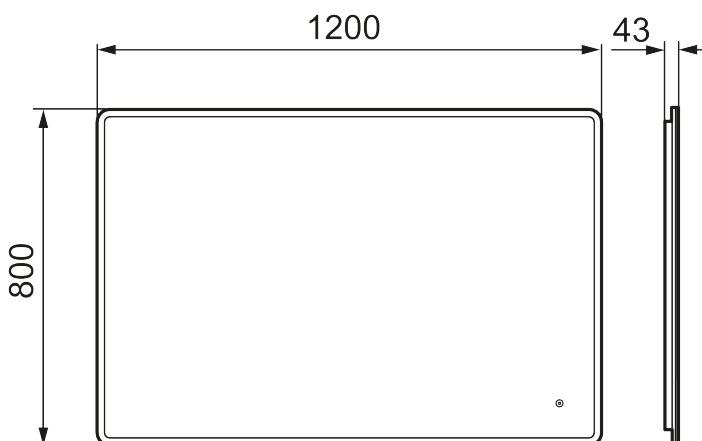

Unikke egenskaber

MORA CARA I

Et strømlinet design med skjult LED-belysning i rammen og mulighed for montering af Bluetooth-højttalere for et gevaldigt kvalitetsmæssigt løft af badeværelset. CARA har en hvid akrylramme og touch-funktionalitet til styring af LED-belysningen. Belysningen har justerbar lysstyrke og tone, så du kan tilpasse atmosfæren på badeværelset. Spejlet fås i både runde og firkantede formater i forskellige størrelser.

Artikel-nummer: 953115 **VVS:** 771872390

Beskrivelse: 1200 x 800 mm

- Ramme med integreret lys
- Energieffektive LED-lys
- Kobberfrit glas med sikkerhedsfilm
- Dugfri med opvarmet afdugningsenhed
- Touch-betjent tænd/sluk
- Justerbar lystemperatur: 2700-6400 K
- IP 44-certificeret, CE-certificeret af tredjepart
- Monteringsafstand fra væg: 43 mm