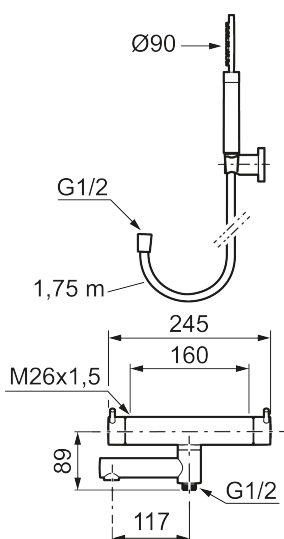

INXX II badkarsblandare

Med en tålig mattvit nyans och handduschen stora, runda munstycke skapar blandaren en estetisk känsla, samtidigt som den ger förutsättningarna för ett vilsamt bad. INXX II är serien som erbjuder en vattenupplevelse i världsklass i form av en jämn temperatur, hög komfort och ett starkt skydd mot skällning. Blandaren är testad och godkänd utifrån de byggregler som finns och är energieffektiv, vilket innebär att den ger en lägre vatten- och energiförbrukning utan att ge avkall på komforten.

Om serien

INXX II är en elegant och tidlös serie i en palett av noga utvalda nyanser. Kombinationen av hög kvalitet, sober design och skön komfort gör den till den ultimata serien.

Art.nr: 270000.22 RSK: 8362155 Flöde 3 bar: 20,0 l/min

Utförande: Mattvit, 160 c/c

- Med handdusch, upphängare och metallomspunnen slang 1750 mm, PVC- och BPA-fri innerslang
- Utloppspip med inbyggd omkastare
- Tryckbalanserad termostatsinsats
- Säkerhetsspärr 38°
- Eco-stopp
- Piputsprång med väggbricka 173 mm
- Återströmningsskydd enligt EU-standard SS-EN 1717