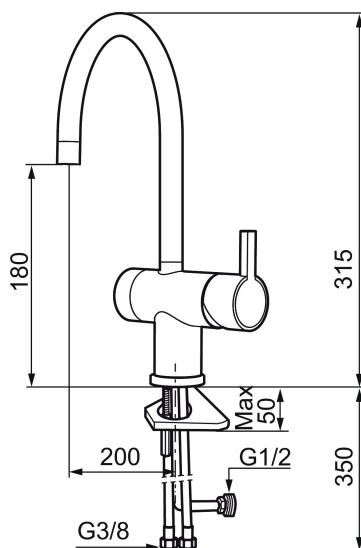

MORA REXX K5 Spültisch-Einhebelmischer

Skandinavisches Design in seiner reinsten Form. Bestechend schlicht, bestechend schön. Kein überflüssiges Detail trübt die pure Eleganz und die hohe Funktionalität der Serie Mora REXX.

Das Absperrventil für Geschirrspülmaschine, Waschmaschine oder ähnlichen Geräten ist perfekt in das Design der Armatur integriert und ermöglicht die sichere und komfortable Absperrung des Wasserzulaufs für diese Geräte.

Artikel-Nr.: 707105.0011 Flow 3 bar: 7,7 l/m

Ausführung: Chrom/Schwarz

Unique characteristics

Backflow protection unit type

- Mit Geräteanschlussventil (Umstellung warm/kalt möglich)
- ESS (Energie-Spar-System)
- Mit keramikdichtung
- Einstellbare Mengen- und Temperaturbegrenzung
- Eco (Energie- und Wassereinsparung konstanter Durchfluss-Strahlregler, 7,6 l/min bei 200-600 kPa)
- Schwenkbarer Auslauf, Schwenkbegrenzung 60°, 120° oder 360°
- Flexible Anschlussschläuche Soft-PEX®
- Lochdurchmesser Ø32-35 mm