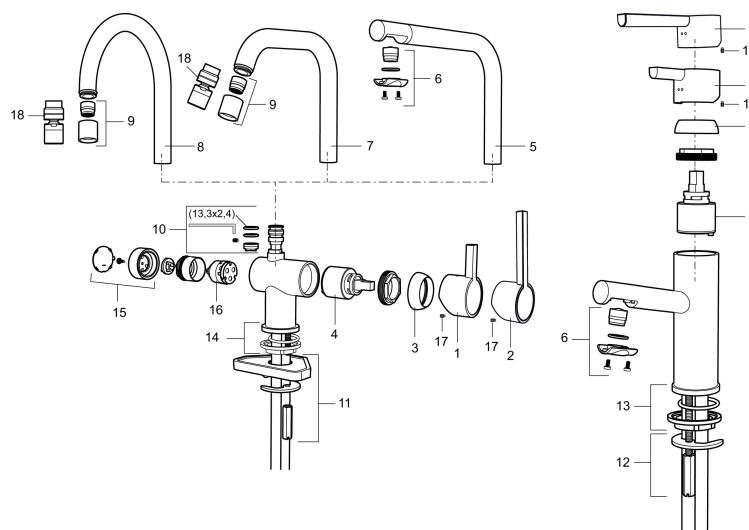

Artikel-nummer:
707161.0011

VVS:
701492114

Flow 3 bar: 4,6
l/m

Beskrivelse: Krom/sort

Unikke egenskaber

Tilbageløbssikring

- Til håndvask.
- 115 mm fremspring.
- ESS (Energy Saving System)
- Keramisk tætning.
- Indbygget temperatur- og flowbegrænsner.
- Eco (Energi- og vandbesparende konstantvandstrømsperlator 5 l/min) ved 2-6 bar.
- Med flexible tilslutningsslanger.
- Hulmål Ø32-37 mm (Ø32-35 mm anbefales).

PRODUKTBESKRIVELSE

Mora Rexx B5 med forhøjet fod

Mora Rexx er essensen af skandinavisk design og funktionalitet. Serien er minimalistisk og med fokus på enkelhed. Præcisionen er dens innovation. Når tradition og håndværk mødes med moderne produktionsmetoder og inspirerende formgivning, bliver resultatet Mora Rexx. Her i form af et smukt håndvaskbatteri med forhøjet fod.

Artikel-nummer:

VVS: 701492114

707161.0011

Reservedelsliste

NR.	ART.NO	VVS	BESKRIVELSE
	209560.AC		Gummiring t Soft-PEX® rør 3/8", 10-pak
1	209500.AE	745148804	Greb, krom
1	209500.0011AE	745148805	Greb, krom/sort
2	409337	745148539	Handicapvenligt greb, L=95, krom
3	209501.AE	745144009	Dækkape, krom
4	209493.AE		Keramisk enhed, ESS
4	708301.AE	745145002	Keramisk enhed
5	209506.AE	745148674	L-tud, krom
5	209506.0011AE	745148675	L-tud, krom/sort
6	209502.AE	745136704	Perlator til L-tud, krom
6	209502.0011AE	745136703	Perlator til L-tud, krom/sort
7	209508.AE	728007653	J-tud, krom
8	209507.AE	728007651	C-tud, krom
9	209503.AE	745136714	Perlator, krom

NR.	ART.NO	VVS	BESKRIVELSE
10	209520.AE	745137930	Pakningssæt
11	708779.AE	745148366	Bespændingssæt. Til køkken
12	209518.AE	745148620	Monteringsæt til håndvaskarmatur
13	209562.AE		Styrering, håndvaskarmatur
14	209563.AE		Styrering, køkken
15	209505.AE		
16	209504.AE		
17	459013		Låseskrue M4x5
18	409480.AE		Perlator med kugleled M18 indiv., 7–9 l/min ved 3 bar