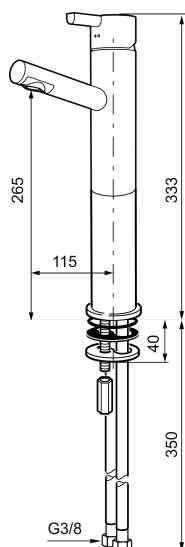

Mora Rexx B5 med forhøjet fod

Mora Rexx er essensen af skandinavisk design og funktionalitet. Serien er minimalistisk og med fokus på enkelhed. Præcisionen er dens innovation. Når tradition og håndværk mødes med moderne produktionsmetoder og inspirerende formgivning, bliver resultatet Mora Rexx. Her i form af et smukt håndvaskbatteri med forhøjet fod.

Artikel-nummer:
707161.0011

VVS:
701492114

Flow 3 bar: 4,6
l/m

Beskrivelse: Krom/sort

Unikke egenskaber

Tilbageløbssikring

- Til håndvask.
- 115 mm fremspring.
- ESS (Energy Saving System)
- Keramisk tætning.
- Indbygget temperatur- og flowbegrænsner.
- Eco (Energi- og vandbesparende konstantvandstrømsperlator 5 l/min) ved 2-6 bar.
- Med flexible tilslutningsslanger.
- Hulmål Ø32-37 mm (Ø32-35 mm anbefales).

PRODUKTBESKRIVELSE

Mora Rexx B5 med forhøjet fod

Mora Rexx er essensen af skandinavisk design og funktionalitet. Serien er minimalistisk og med fokus på enkelhed. Præcisionen er dens innovation. Når tradition og håndværk mødes med moderne produktionsmetoder og inspirerende formgivning, bliver resultatet Mora Rexx. Her i form af et smukt håndvaskbatteri med forhøjet fod.

Artikel-nummer:

VVS: 701492114

707161.0011

Reservedelsliste

NR.	ART.NO	VVS	BESKRIVELSE
	209560.AC		Gummiring t Soft-PEX® rør 3/8", 10-pak
1	209500.AE	745148804	Greb, krom
1	209500.0011AE	745148805	Greb, krom/sort
2	409337	745148539	Handicapvenligt greb, L=95, krom
3	209501.AE	745144009	Dækkape, krom
4	209493.AE		Keramisk enhed, ESS
4	708301.AE	745145002	Keramisk enhed
5	209506.AE	745148674	L-tud, krom
5	209506.0011AE	745148675	L-tud, krom/sort
6	209502.AE	745136704	Perlator til L-tud, krom
6	209502.0011AE	745136703	Perlator til L-tud, krom/sort
7	209508.AE	728007653	J-tud, krom
8	209507.AE	728007651	C-tud, krom
9	209503.AE	745136714	Perlator, krom