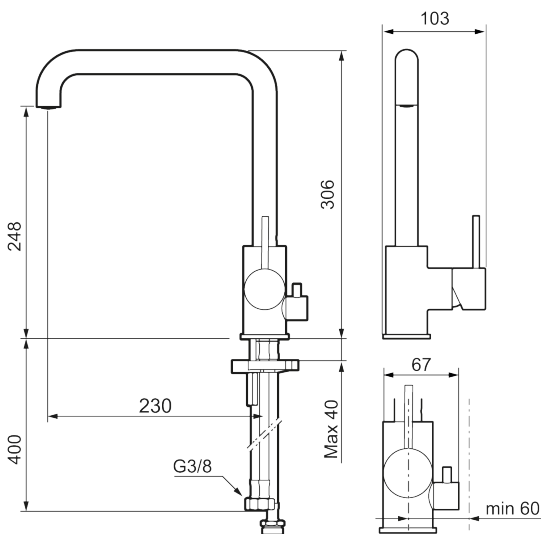

### Tilbakeslagssikring AA

- Vannmengdebegrenser og temperatursperre
- Svingbar tut sperre 60°, 85°, 110° eller 360°
- Innebygget avstengning for maskin, innstilt på Kv. OBS! Ikke omstillbar til VV
- Fleksible Soft PEX®-rør med 3/8" mutter
- For hull i benk Ø34-37 mm