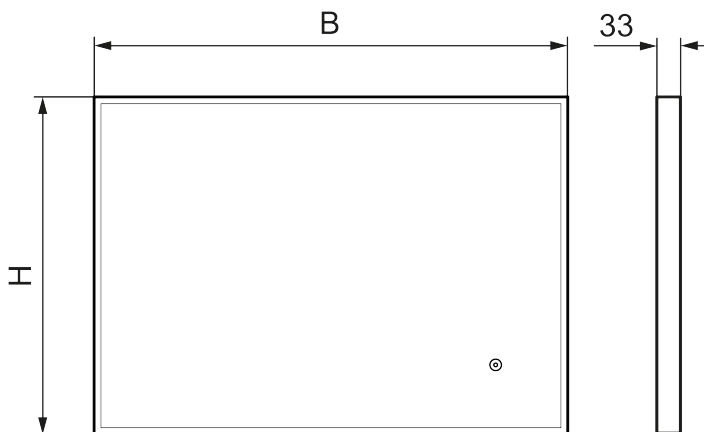

## MORA SOLO I

Et elegant udformet spejl med sort ramme og touch-styret bagbelysning. SOLO I har en elegant ramme i matsort aluminium, der omslutter en LED-strip, der løfter hele badeværelsets indretning. Spejlet har beskyttelse mod dug samt et ærligt, elegant design. Fås i både rundt og firkantet format i forskellige størrelser.

Artikel-nummer: 953102.12 VVS: 771871331

Beskrivelse: 700 x 500 mm

- Mat sort aluminiumsramme
- Energieffektive LED-lys
- Kobberfrit glas med sikkerhedsfilm
- Dugfri med opvarmet afdugningsenhed
- Touch-betjent tænd/sluk
- Lystemperatur 6400 K
- IP 44-certificeret, CE-certificeret af tredjepart
- Monteringsafstand fra væg: 40 mm