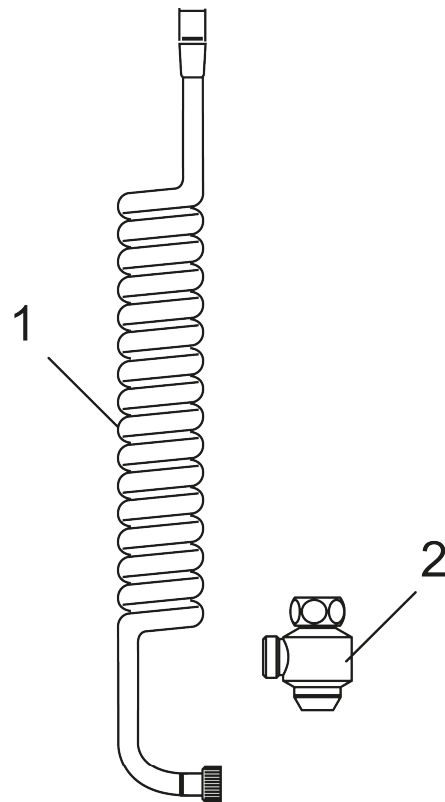

Unike funksjoner

Dusjslange AntiBactus

Art.no.: 131056.AE

Utførende: Grå

- Med selvstengende ventil
- Vannet tømmes ut av slangen etter bruk
- Forhindrer tilvekst av mikroorganismer, f.eks. legionellabakterier
- Passer dusjbatteri med anslutning ned G1/2
- Spiralslange, lengde 55-200 cm, sølvgrå

PRODUKTBESKRIVNING

Dusjslange AntiBactus

Art.no.: 131056.AE

Reservedelsliste

NR.	ART. NO.	BESKRIVELSE
1	S600229	Dusjslange AntiBactus
2	139790.AE	Dreneringsnippel, krom