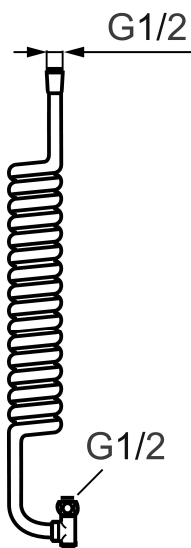

Unike funksjoner

Dusjslange AntiBactus

Art.no.: 131056.AE

Utførende: Grå

- Med selvstengende ventil
- Vannet tømmes ut av slangen etter bruk
- Forhindrer tilvekst av mikroorganismer, f.eks. legionellabakterier
- Passer dusjbatteri med anslutning ned G1/2
- Spiralslange, lengde 55-200 cm, sølvgrå

PRODUKTBESKRIVNING

Dusjslange AntiBactus

Art.no.: 131056.AE

Reservedelsliste

NR.	ART. NO.	BESKRIVELSE
1	S600229	Dusjslange AntiBactus
2	139790.AE	Dreneringsnippel, krom