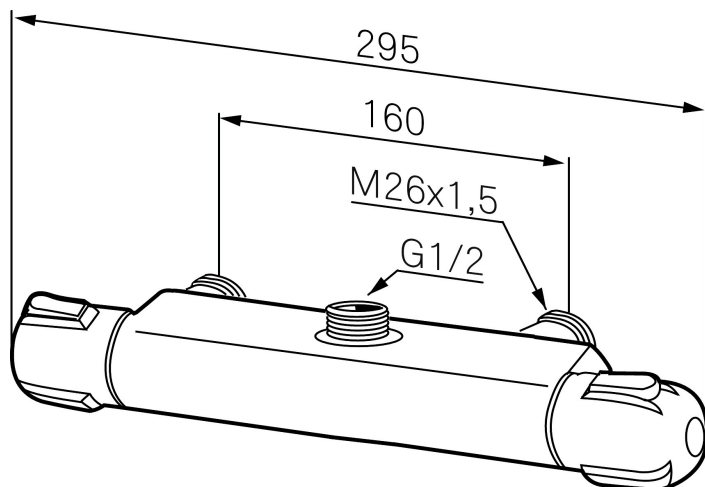

## MORA CERA duschblandare

Art.nr: 702327 RSK: 8343940

Utförande: Krom

- Duschanslutning upp
- Kompenserar temperatur- och tryckvariationer
- Säkerhetsspärr 38° och 42°
- Utsprång med väggbicka 60 mm
- Återströmningsskydd enligt EU-standard SS-EN 1717

### Unika egenskaper

**Reservdelstlista**

NR.	ART.NR	RSK	BESKRIVNING
1	708239.AE	8345097	Överstykke med ratt
2	708077.AE	8345109	Flödesratt, komplett
3	708122.AE	8345106	Överstykke
4	708240.AE	8345104	Eco, överstycke med ratt
5	708096.AE	8345111	Eco, flödesratt, komplett
6	708079.AE		Eco, stoppring, avstängning
7	709939.AE	8345105	Eco, överstycke
8	708075.AE	8345108	Temperaturratt, komplett
9	708078.AE	8345166	Stoppring
10	708042.AE	8345107	Termostatinsats
11	459202.AE	8344836	Omkastare
12	409656	8344876	Utloppspip för ombyggnad av duschblandare
13	209519.AE	8938340	O-ringar
14	131415.AE	8281512	Hylsa M24 utv., 15 mm, krom
15	129380.AE	8345651	Backventil (2 st), 160 c/c
16	409659.AE	8187025	Utloppsnippel M18x1xG1/2
17	139783.AE	8281546	Strålsamlarinsats, 20–24 l/min vid 3 bar
18	708338.AE		Backventil (2 st), 150 c/c