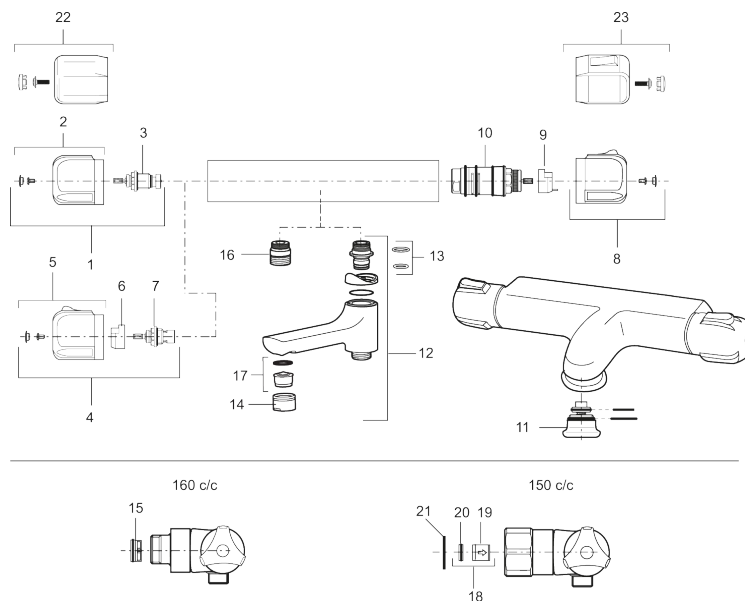

## MORA CERA duschblandare

Art.nr: 702327 RSK: 8343940

Utförande: Krom

- Duschanslutning upp
- Kompenserar temperatur- och tryckvariationer
- Säkerhetsspärr 38° och 42°
- Utsprång med väggbicka 60 mm
- Återströmningsskydd enligt EU-standard SS-EN 1717

### Unika egenskaper

**Reservdelstlista**

NR.	ART.NR	RSK	BESKRIVNING
1	708239.AE	8345097	Överstykke med ratt
2	708077.AE	8345109	Flödesratt, komplett
3	708122.AE	8345106	Överstykke
4	708240.AE	8345104	Eco, överstycke med ratt
5	708096.AE	8345111	Eco, flödesratt, komplett
6	708079.AE		Eco, stoppring, avstängning
7	709939.AE	8345105	Eco, överstycke
8	708075.AE	8345108	Temperaturratt, komplett
9	708078.AE	8345166	Stoppring
10	708042.AE	8345107	Termostatinsats
11	459202.AE	8344836	Omkastare
12	409656	8344876	Utloppspip för ombyggnad av duschblandare
13	209519.AE	8938340	O-ringar
14	131415.AE	8281512	Hylsa M24 utv., 15 mm, krom
15	129380.AE	8345651	Backventil (2 st), 160 c/c
16	409659.AE	8187025	Utloppsnippel M18x1xG1/2
17	139783.AE	8281546	Strålsamlarinsats, 20–24 l/min vid 3 bar
18	708338.AE		Backventil (2 st), 150 c/c

NR.	ART.NR	RSK	BESKRIVNING
19	139465.AE	8186872	Patronbackventil, 150 c/c
20	708080.AE		Silhållare, 150 c/c
21	709339.AE	8938274	Packning 24/15x2, 2-pack
22	35551000	8592026	Ratt, mängdratt, komplett
23	35550100	8592025	Ratt, temperaturratt, komplett