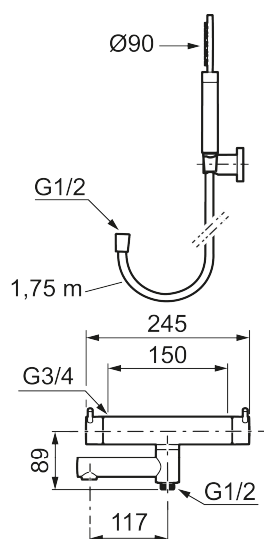

Art.no.: 270100 NRF-nummer: 4290412 Flow 3 bar: 20,0 l/m

Utførende: Krom

Unike funksjoner

Tilbakeslagssikring

- Med hånddusj, hånddusjholder og metallslange 1,75 m, PVC/BPA-fri innerslange
- Trykk- og termostatstyrt
- Svingbar utløpstut som vender kar/dusj
- Med reversibel overdel
- Sperreknapp 38°C
- Eco mengdeknapp
- Med tilbakeslagsventiler etter standard EN 1717
- OBS! Dekkskiver og anslutningskupper bestilles separat

Reservedelsliste

NR.	ART. NO.	NRF-NUMMER	BESKRIVELSE
1	209575	4295032	Hånddusj, krom
1	209575.12	4295033	Hånddusj, matt sort
1	209575.22	4295034	Hånddusj, matt hvit
1	209575.44	4295035	Hånddusj, matt grå
1	209575.60	4295036	Hånddusj, polert messing PVD
1	209575.62	4295037	Hånddusj, børstet messing PVD
2	131170.AE	4295045	Dusjslange 1,75 m, krom
2	131170.12AE	4295046	Dusjslange 1,75 m, matt sort