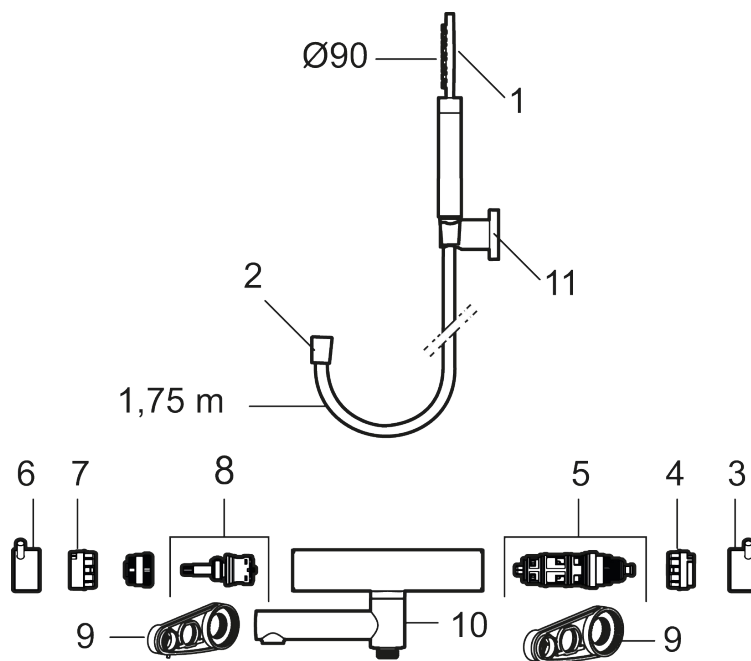

PRODUKTBESKRIVNING

MORA INXX II badekarbatteri

Med en krommet holdbar nyanse og hånddusjens store, runde munnstykke skaper kranen en estetisk følelse, samtidig som den gir forutsetninger for et avslappende bad. INXX II er serien som tilbyr en vannopplevelse i verdensklasse i form av en jevn temperatur, høy komfort og et sterkt vern mot skålding. Blandebatteriet er testet og godkjent ut fra gjeldende byggeregler og det er energieffektivt, noe som innebærer at man får et lavere vann- og energiforbruk uten å gi avkall på komforten.

Om serien

INXX II er en elegant og tidløs serie i en palett av nøye utvalgte nyanser. Kombinasjonen av høy kvalitet, stilren design og herlig komfort gjør den til den ultimate serien.

Art.no.: 270100

NRF-nummer: 4290412

Reservedelsliste

NR.	ART. NO.	NRF-NUMMER	BESKRIVELSE
1	209575	4295032	Hånddusj, krom
1	209575.12	4295033	Hånddusj, matt sort
1	209575.22	4295034	Hånddusj, matt hvit
1	209575.44	4295035	Hånddusj, matt grå
1	209575.60	4295036	Hånddusj, polert messing PVD
1	209575.62	4295037	Hånddusj, børstet messing PVD
2	131170.AE	4295045	Dusjslange 1,75 m, krom
2	131170.12AE	4295046	Dusjslange 1,75 m, matt sort