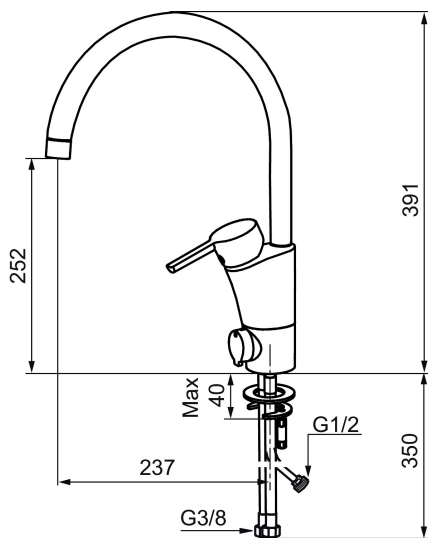

Unike funksjoner

Tilbakeslagssikring

MORA MMIX K5 kjøkkenbatteri

Mora MMIX kombinerer en formfin og ergonomisk design med en energieffektiv innside. Designen preges av en kjæleent bølgende geometri og formidler en tidløs og sammenhengende stil i hele serien. Vårt unike miljøkonsept EcoSafe™ ligger til grunn for utviklingsarbeidet og bidrar til lavt energiforbruk og langsiktige miljøhensyn.

Art.no.: 732151.TT Flow 3 bar: 13,6 l/m

Utførende: Krom, Turbo Jet

- Mykstengende
- ESS (Energisparesystem)
- Vannmengdebegrenser og temperatursperre
- Mora Eco vannbesparende strålesamler
- Svingbar tut sperre 60°, 85°, 110° eller 360°
- Avstengning for maskin Kv, omstillbar til Vv
- Fleksible Soft PEX®-rør med 3/8" mutter
- Lead Free (blyfri)
- For hull i benk Ø32-37 mm
- Turbo Jet: Fjærbelastet spak over halv mengde