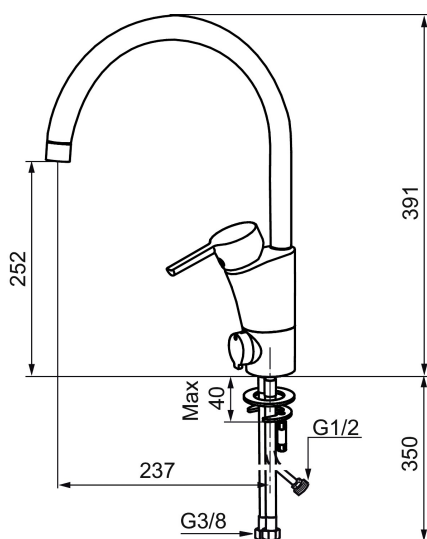

MORA MMIX K5 keukenmengkraan

Artikelnummer: 732151.TT Flow 3 bar: 13,6 l/m

Omschrijving: Chroom, met Turbo Jet

- Met afsluiter voor vaatwasser, mengkraan, koudstart
- ESS (Energie Spaar Systeem)
- Soft closing principe met keramische afdichtingen
- Instelbare volumestroom en temperatuurbegrenzing
- Eco (Energie- en waterbesparende volumestroombegrenzer)
- Draaibare uitloop 60°, 85°, 110° of 360°
- Flexible aansluitslangen 3/8"
- Lead Free (loodvrije messing)
- Kraangat Ø32-37 mm

Unieke karaktereigenschappen

Type terugstroombeveiliging **AA**