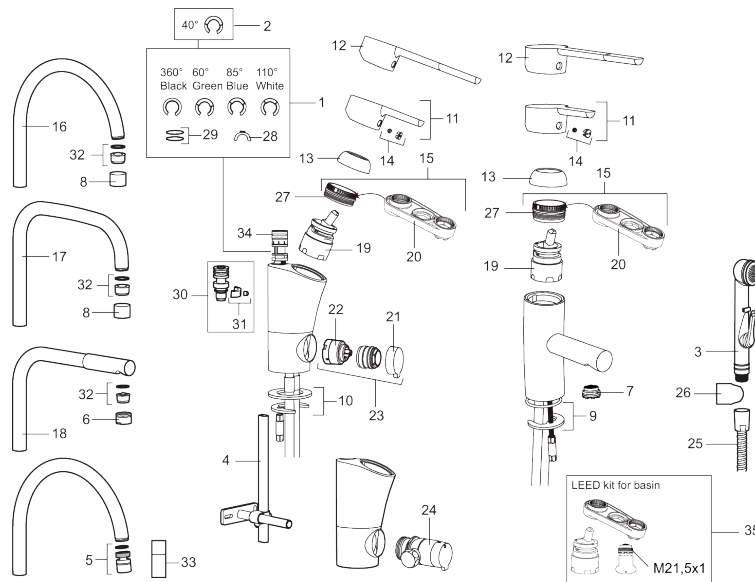

## MORA MMIX K5 keukenmengkraan

Artikelnummer: 732151.TT Flow 3 bar: 13,6 l/m

Omschrijving: Chroom, met Turbo Jet

- Met afsluiter voor vaatwasser, mengkraan, koudstart
- ESS (Energie Spaar Systeem)
- Soft closing principe met keramische afdichtingen
- Instelbare volumestroom en temperatuurbegrenzing
- Eco (Energie- en waterbesparende volumestroombegrenzer)
- Draaibare uitloop 60°, 85°, 110° of 360°
- Flexible aansluitslangen 3/8"
- Lead Free (loodvrije messing)
- Kraangat Ø32-37 mm

## Onderdelen lijst

NR.	ARTIKELNR.	OMSCHRIJVING
1	S600299	Afdicht- en begrenzerset voor kranen
2	209543.AE	Begrenzer draaihoek uitloop 40°
3	S600206	Zelfsluitende handdouche, chroom
4	S600308	Stabilisatie kit
5	S600314	Straalregelaar met kogelscharnier M22 bidr., 7–9 l/min van 300 kPa
6	131415.AE	Behuizing M24 budr., 15 mm, chroom
7	S600312	Straalregelaar M21,5 budr., 7–9 l/min van 300 kPa
7	409385.AE	Straalregelaar M21,5 budr., 5 l/min van 200–600 kPa
7	S600228	Straalregelaar M21,5 budr., 3 l/min van 200–600 kPa
8	131410.AE	Behuizing M22 bidr.
9	S600160	Bevestigingsset voor wastafel kraan
10	S600159	Bevestigingsset voor keukenkraan
11	409389.AE	Hendel, compleet
12	409390.AE	Care-hendel, L=150 mm, compleet
13	409391.AE	Afdekdop
14	409392.AE	Kleurmarkering en schroef voor hendel
15	409393.AE	Vergrendelingsmoer, met servicegereedschap