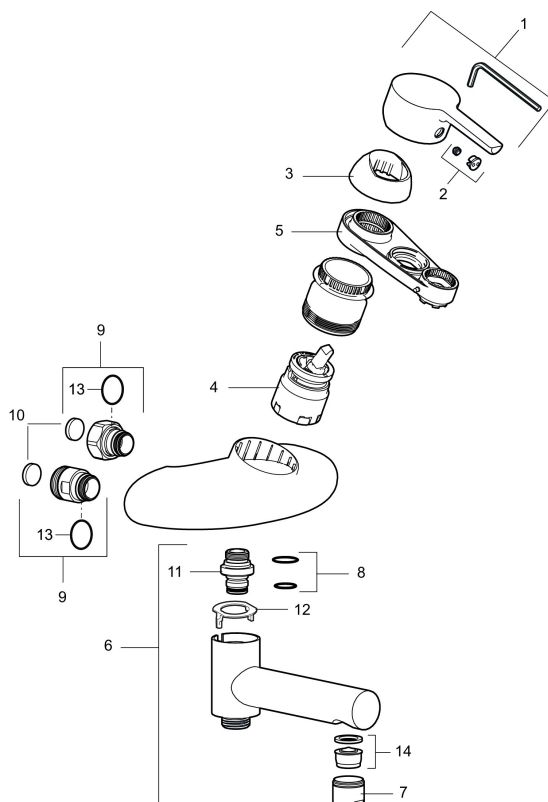

Artikel-nummer: 750100.db VVS: 727007234

Beskrivelse: Krom, inkl. forskruninger og rosetter

- Kar ½ tilslutning til bruseslange.
- Soft closing med keramisk kartusche.
- Indbygget temperatur- og flowbegrænser.
- Integreret omskifter i svingtuden.
- 117 mm fremspring.
- Kontraventiler.
- 5 års trykgaranti.

PRODUKTBESKRIVELSE

Etgrebsarmatur, Mora MMIX W5

Mora MMIX kombinerer et formsmukt og ergonomisk design med et energieffektivt indre. Designet er præget af en kærtegnende bølgede geometri og formidler en tidløs og sammenhængende stil gennem hele serien. Vores unikke miljøkoncept EcoSafe™ ligger til grund for udviklingsarbejdet og bidrager til et lavt energiforbrug og langsigtede miljøhensyn.

Artikel-nummer: 750100.db VVS: 727007234

Reservedelsliste

NR.	ART.NO	VVS	BESKRIVELSE
1	409389.AE	745148401	Greb, komplet
2	409392.AE	745148403	Farvebrik og skrue til greb
3	409410.AE		Dækkappe
4	409450.AE		Patron inkl. serviceværktøj
5	891096.AE	745148405	Serviceværktøj
6	409356	728080504	Kartud, krom
7	131415.AE		Perlatorhylster M24 udv., 15 mm, krom
8	209519.AE	745137931	O-ringe
9	409360.AA		Omløber (150 c/c)

NR.	ART.NO	VVS	BESKRIVELSE
9	409361.AE		Omløber (160 c/c)
10	409359.AA		Filtersæt
11	409366.AE		Nippel M18x1 m. o-ring
12	129154.AE		Spærrering
13	129131.AE		O-ring (18,1 x 1,6), 2 stk.
14	139783.AE		Strålesamlerindsats, 20–24 l/min ved 3 bar