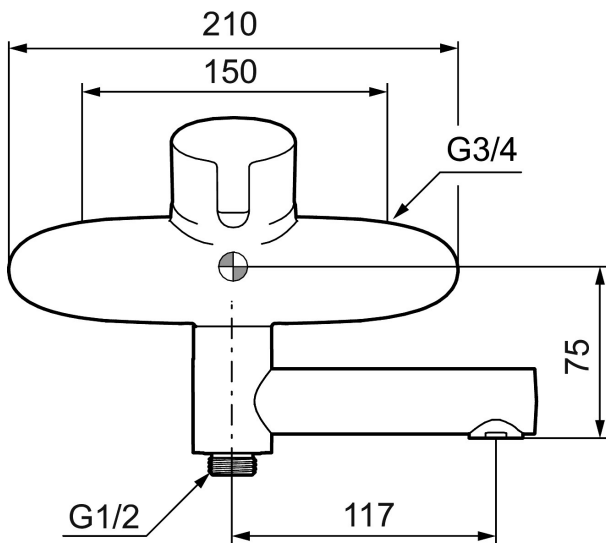

Unikke egenskaber

Tilbageløbssikring

Etgrebsarmatur, Mora MMIX W5

Mora MMIX kombinerer et formsmukt og ergonomisk design med et energieffektivt indre. Designet er præget af en kærtegnende bølgende geometri og formidler en tidløs og sammenhængende stil gennem hele serien. Vores unikke miljøkoncept EcoSafe™ ligger til grund for udviklingsarbejdet og bidrager til et lavt energiforbrug og langsigtede miljøsyn.

Artikel-nummer: 750100.db VVS: 727007234

Beskrivelse: Krom, inkl. forskruninger og rosetter

- Kar ½ tilslutning til bruseslange.
- Soft closing med keramisk kartusche.
- Indbygget temperatur- og flowbegrænser.
- Integreret omskifter i svingtuden.
- 117 mm fremspring.
- Kontraventiler.
- 5 års trykgaranti.

PRODUKTBESKRIVELSE

Etgrebsarmatur, Mora MMIX W5

Mora MMIX kombinerer et formsmukt og ergonomisk design med et energieffektivt indre. Designet er præget af en kærtegnende bølgede geometri og formidler en tidløs og sammenhængende stil gennem hele serien. Vores unikke miljøkoncept EcoSafe™ ligger til grund for udviklingsarbejdet og bidrager til et lavt energiforbrug og langsigtede miljøhensyn.

NR.	ART.NO	VVS	BESKRIVELSE
9	409361.AE		Omløber (160 c/c)
10	409359.AA		Filtersæt
11	409366.AE		Nippel M18x1 m. o-ring
12	129154.AE		Spærrering
13	129131.AE		O-ring (18,1 x 1,6), 2 stk.
14	139783.AE		Strålesamlerindsats, 20–24 l/min ved 3 bar