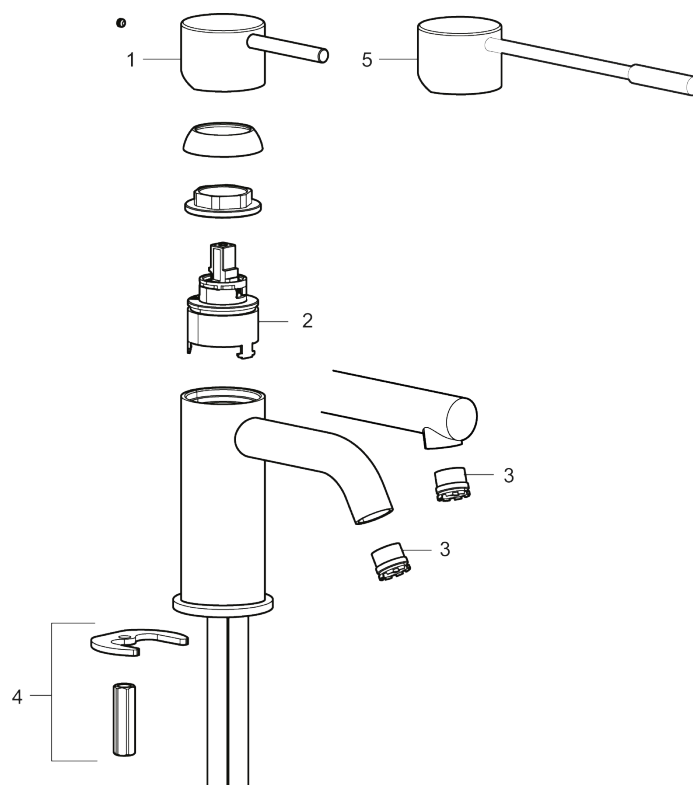

PRODUKTBESKRIVELSE

MORA INXX II sharp, medium

INXX II håndvaskarmatur findes i tre forskellige højder, hvor medium er et mellemhøjt armatur, der er tilpasset større håndvaske. I en forkromet, holdbar overflader og håndvaskarmaturets lige profil med lang tud og skrå studs – er INXX II sharp både smukt og behageligt i brug. Armaturet er testet og godkendt ud fra det gældende bygningsreglement og er energieffektivt, hvilket indebærer, at det giver et lavere vand- og energiforbrug uden at gå på kompromis med komforten. Bundventilen fås som tilbehør i samme overflader.

Om serien

INXX II er en elegant og tidløs serie i en palet af nøje udvalgte overflader. Kombinationen af høj kvalitet, stilfuldt design og vidunderlig komfort gør den til den ypperligste serie.

Artikel-nummer: 273013.CA VVS: 701496404

Reservedelsliste

NR.	ART.NO	VVS	BESKRIVELSE
1	409701.AE		Greb, komplet, krom
1	409701.12AE		Greb, komplet, matsort
1	409701.22AE		Greb, komplet, mathvid
1	409701.44AE		Greb, komplet, matgrå