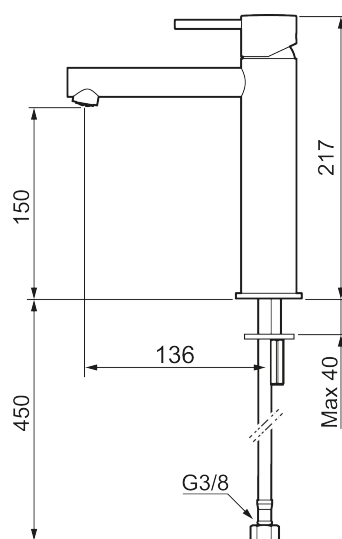

## MORA INXX II sharp, medium

INXX II håndvaskarmatur findes i tre forskellige højder, hvor medium er et mellemhøjt armatur, der er tilpasset større håndvaske. I en forkromet, holdbar overflader og håndvaskarmaturets lige profil med lang tud og skrå studs – er INXX II sharp både smukt og behageligt i brug. Armaturet er testet og godkendt ud fra det gældende bygningsreglement og er energieffektivt, hvilket indebærer, at det giver et lavere vand- og energiforbrug uden at gå på kompromis med komforten. Bundventilen fås som tilbehør i samme overflader.

### Om serien

INXX II er en elegant og tidløs serie i en palet af nøje udvalgte overflader. Kombinationen af høj kvalitet, stilfuldt design og vidunderlig komfort gør den til den ypperligste serie.

Artikel-nummer: 273013.CA VVS: 701496404 Flow 3 bar: 4,5 l/m  
Beskrivelse: Krom

### Tilbageløbssikring

- Til håndvask.
- 136 mm fremspring.
- Keramisk tætning.
- Indbygget temperatur- og flowbegrænser.
- Flexible tilslutningsslanger.
- Hulmål Ø34-37 mm.

PRODUKTBESKRIVELSE

MORA INXX II sharp, medium

INXX II håndvaskarmatur findes i tre forskellige højder, hvor medium er et mellemhøjt armatur, der er tilpasset større håndvaske. I en forkromet, holdbar overflader og håndvaskarmaturets lige profil med lang tud og skrå studs – er INXX II sharp både smukt og behageligt i brug. Armaturet er testet og godkendt ud fra det gældende bygningsreglement og er energieffektivt, hvilket indebærer, at det giver et lavere vand- og energiforbrug uden at gå på kompromis med komforten. Bundventilen fås som tilbehør i samme overflader.