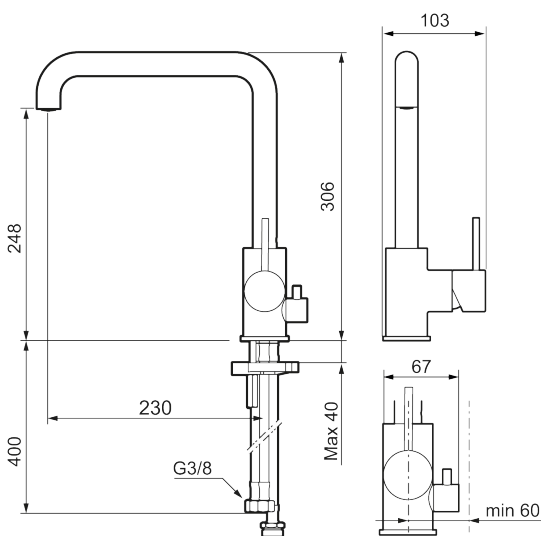

MORA INXX II sharp keittiöhana pk-venttiilein

Kestävässä ja tyylikkäässä harjatussa messinkipintaisessa keittiön INXX II Sharp -vedensekoittimessa on vahva persoonallinen ilme, joten se on tyylikäs ja nykyaikainen valinta keittiöön. Vedensekoitin on testattu ja hyväksytty nykyisten rakennusmääräysten mukaisesti, ja se on energiatehokas, minkä ansiosta se vähentää veden- ja energiankulutusta mukavuudesta tinkimättä.

Tietoja mallistosta

INXX II on elegantti ja ajaton mallisto, jonka väripaletti on huolellisesti valittu. Se tarjoaa täydellisen yhdistelmän huippulaatua, hillittyä designia ja erinomaista käyttömukavuutta.

Tuote-nro: 272071.62CA **LVI:** 6261264 **Flow 3 bar:** 6,0 l/m

Kuvaus: Harjattu messinki PVD

- Keraaminen säätökasetti: pitkä käyttöikä
- Lämpötilan- ja vesimäärän esisääätö
- Apk-venttiilein (vain kylmään veteen)
- Juoksuputken rajoitus valittavissa 60°, 85°, 110° tai 360°
- Joustavat Soft PEX®- liitosletkut 3/8" liitosmutterilla
- Asennusreikä Ø34-37 mm