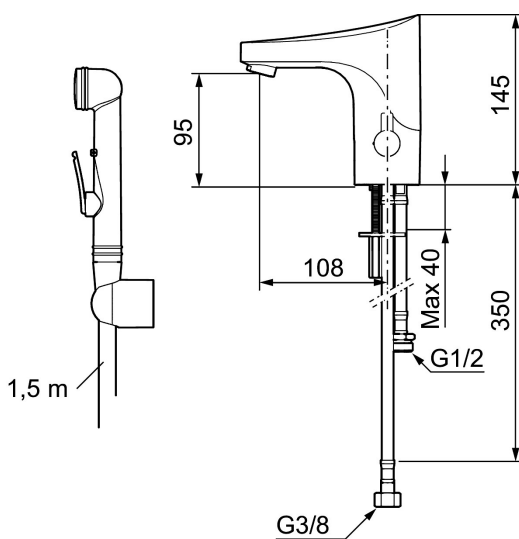

Ainutlaatuiset ominaisuudet

9000E Tronic pesuallasbidéhana

Tuote-nro: 16470000 LVI: 6158045

Kuvaus: Kromattu, paristokäyttö (sis. pariston)

- Lämmönsäätökahva
- Käsisuihku, letku 1,5 m, käsisuihkun ripustin
- Ilkivaltaa kestävä metallinen ulkokuori
- Eco Flow-poresuutin (5l/min at 200–600 kPa)
- 30 sek läpihuhtelumahdollisuus tunnistimen kautta
- Hanan sulkemismahdollisuus tunnistimen kautta 60 s ajaksi esim. siivouksen ajaksi
- Alhainen virrankulutus takaa paristolle pitkän toiminta-ajan
- Tunnistin IP67
- Imusuojattu EU- standardin EN1717 mukaan
- Lead Free - lyijyttömät materiaalit, ei nikkeliä

Asennus:

- Helppo asentaa ja huoltaa
- Lämmönsäätö lukittavissa: lämmön säädön jälkeen vipu voidaan irrottaa ja asettaa tilalle peitenasta
- Paristokäyttöinen 6V, muutettavissa verkkovirralla 12V AC/DC
- Verkkovirralla vaihdettaessa tarvitaan adapterisarja S600147
- Tunnistimen automaattinen etäisyydensäätö
- Joustavat Soft PEX®- liitosletkut 3/8" liitosmutterilla
- Asennusreikä Ø 33,5-37 mm

LVI: 6158045

Varaosalistaus

NRO.	MA-NRO	LVI	KUVAUS
1	S600278		Eletroniikka yksikkö, vakio
1	S600329		Elektroniikka, keskusohjattu
2	S600131	6432260	Verkkoliitäntä
3	S600135	6432264	Paristo
4	S600277	6430160	Magneettiventtiili
5	16222000		Peitelaippa
6	16221000		Vipu
7	39141600		Kiinnityssarja
8	29142400	6561146	Poresuuttimen hylsy M24 ulko, 13 mm
9	34582000	6569761	Itsesulkeutuva käsisuihku
10	S600207		Suihkuletku 1500 mm, kromattu
11	38800009		Suodin/tiiviste 3/8 (2 kpl)
12	29100500	6561147	Poresuuttimen sisäosa, 5 l/min 200–600 kPa