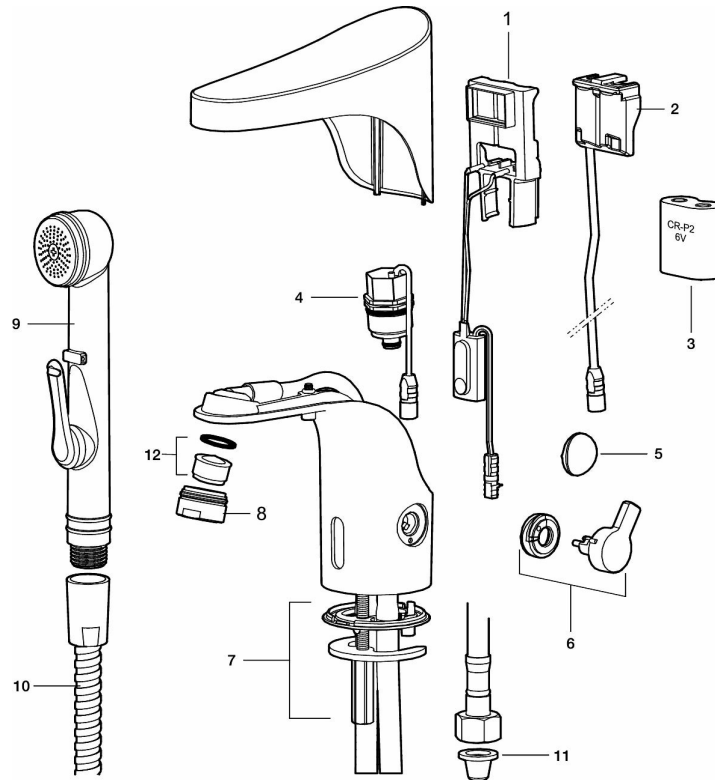

Ainutlaatuiset ominaisuudet

9000E Tronic pesuallasbidéhana

Tuote-nro: 16470000 LVI: 6158045

Kuvaus: Kromattu, paristokäyttö (sis. pariston)

- Lämmönsäätökahva
- Käsisuihku, letku 1,5 m, käsisuihkun ripustin
- Ilkivaltaa kestävä metallinen ulkokuori
- Eco Flow-poresuutin (5l/min at 200–600 kPa)
- 30 sek läpihuhtelumahdollisuus tunnistimen kautta
- Hanan sulkemismahdollisuus tunnistimen kautta 60 s ajaksi esim. siivouksen ajaksi
- Alhainen virrankulutus takaa paristolle pitkän toiminta-ajan
- Tunnistin IP67
- Imusuojattu EU- standardin EN1717 mukaan
- Lead Free - lyijyttömät materiaalit, ei nikkeliä

Asennus:

- Helppo asentaa ja huoltaa
- Lämmönsäätö lukittavissa: lämmön säädön jälkeen vipu voidaan irrottaa ja asettaa tilalle peitenasta
- Paristokäyttöinen 6V, muutettavissa verkkovirralla 12V AC/DC
- Verkkovirralla vaihdettaessa tarvitaan adapterisarja S600147
- Tunnistimen automaattinen etäisyydensäätö
- Joustavat Soft PEX®- liitosletkut 3/8" liitosmutterilla
- Asennusreikä Ø 33,5-37 mm

Asetukset:

- Lämpötilan rajoitusmahdollisuus
- Ohjelmoitava hygieniahuuhtelumahdollisuus esim. legionellan poistamiseen
- Ohjelmoitava huuhtelu-aika

TUOTEKUVAUS

9000E Tronic
pesuallasbidéhana

Tuote-nro: 16470000

LVI: 6158045

Varaosalistaus

NRO.	MA-NRO	LVI	KUVAUS
1	S600278		Eletroniikka yksikkö, vakio
1	S600329		Elektroniikka, keskusohjattu
2	S600131	6432260	Verkkoliitäntä
3	S600135	6432264	Paristo
4	S600277	6430160	Magneettiventtiili
5	16222000		Peitelaippa
6	16221000		Vipu
7	39141600		Kiinnityssarja
8	29142400	6561146	Poresuuttimen hylsy M24 ulko, 13 mm
9	34582000	6569761	Itsesulkeutuva käsisuihku
10	S600207		Suihkuletku 1500 mm, kromattu
11	38800009		Suodin/tiiviste 3/8 (2 kpl)
12	29100500	6561147	Poresuuttimen sisäosa, 5 l/min 200–600 kPa