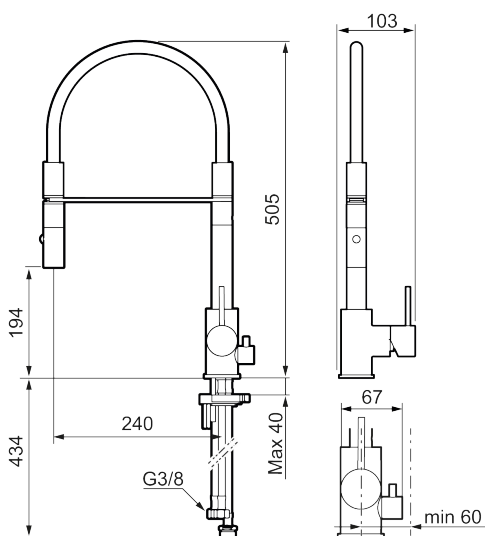

Ainutlaatuiset ominaisuudet

MORA INXX II miniprofi keittiöhana pk-venttiilein

Kestävässä kromipintaisessa keittiön INXX II Miniprofi - vedensekoittimessa on moderni look. Kyseessä on erittäin korkea sekoitin, joka sopii erinomaisesti avokeittiöihin. Vedensekoitin on testattu ja hyväksytty nykyisten rakennusmääräysten mukaisesti, ja se on energiatehokas, minkä ansiosta se vähentää veden- ja energiankulutusta mukavuudesta tinkimättä.

Tuote-nro: 272091.CA LVI: 6261269 Flow 3 bar: 6,0 l/m

Kuvaus: Kromattu

- Huuhtelusuutin 2 eri virtaamakuviolla (pore ja huuhtelu)
- Keraaminen säätökasetti: pitkä käyttöikä
- Lämpötilan- ja vesimäärän esisäätö
- Apk-venttiilein (vain kylmään veteen)
- Juoksuputken rajoitus valittavissa 60°, 85°, 110° tai 360°
- Joustavat Soft PEX®- liittosletkut 3/8" liittosmutterilla
- Asennusreikä Ø34-37 mm