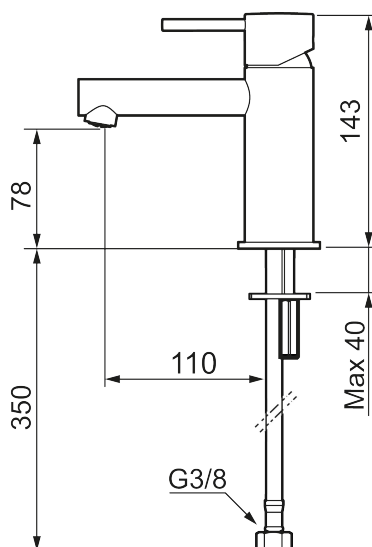

MORA INXX II sharp, small tvättställsblandare

INXX II tvättställsblandare finns i tre olika höjder där small är en låg blandare anpassad för mindre handfat. Med en tålig mattsvart nyans och tvättställsblandarens raka karaktär med lång pip och lutande munstycke – gör INXX II sharp både snygg och bekväm att använda. Blandaren är testad och godkänd utifrån de byggregler som finns och är energieffektiv, vilket innebär att den ger en lägre vatten- och energiförbrukning utan att ge avkall på komforten. Bottenventil finns som tillbehör i samma nyans.

Unika egenskaper

Skyddsmodul

- Keramisk tätning
- Omställbar flödesbegränsning och temperaturspär
- Eco (energi- och vattenbesparande konstantflödesstrålsamlare, 5 l/min vid 2–6 bar)
- Flexibla anslutningsrör i metallomspunnen Soft PEX[®], lekande G3/8
- Hålmått Ø34-37 mm

PRODUKTBESKRIVNING

MORA INXX II sharp, small tvättställsblandare

INXX II tvättställsblandare finns i tre olika höjder där small är en låg blandare anpassad för mindre handfat. Med en tålig mattsvart nyans och tvättställsblandarens raka karaktär med lång pip och lutande munstycke – gör INXX II sharp både snygg och bekväm att använda. Blandaren är testad och godkänd utifrån de byggregler som finns och är energieffektiv, vilket innebär att den ger en lägre vatten- och energiförbrukning utan att ge avkall på komforten. Bottenventil finns som tillbehör i samma nyans.