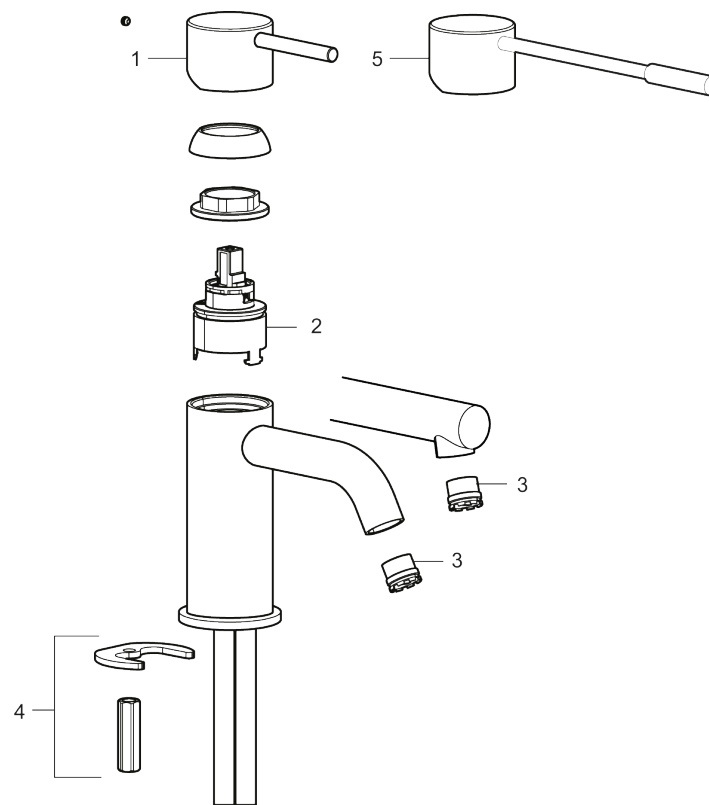

PRODUKTBESKRIVNING

MORA INXX II sharp, small tvättställsblandare

INXX II tvättställsblandare finns i tre olika höjder där small är en låg blandare anpassad för mindre handfat. Med en tålig mattsvart nyans och tvättställsblandarens raka karaktär med lång pip och lutande munstycke – gör INXX II sharp både snygg och bekväm att använda. Blandaren är testad och godkänd utifrån de byggregler som finns och är energieffektiv, vilket innebär att den ger en lägre vatten- och energiförbrukning utan att ge avkall på komforten. Bottenventil finns som tillbehör i samma nyans.

Om serien

INXX II är en elegant och tidlös serie i en palett av noga utvalda nyanser. Kombinationen av hög kvalitet, sober design och skön komfort gör den till den ultimata serien.

Art.nr: 273003.12CA

RSK: 8278259

Reservdelslista

NR.	ART.NR	RSK	BESKRIVNING
1	409701.AE	8394076	Spak, komplett, krom
1	409701.12AE	8394077	Spak, komplett, mattsvart
1	409701.22AE	8394078	Spak, komplett, mattvit
1	409701.44AE	8394079	Spak, komplett, mattgrå