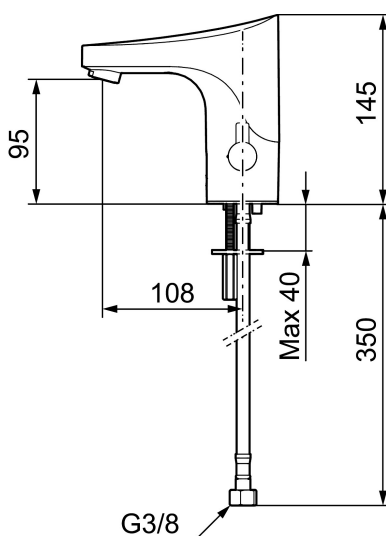

FMM 9000E tronic, wastafelkraan met hygiënische spoeling, netspanning uitvoering (excl.transformator)

Artikelnummer: 16411000 Flow 3 bar: 5,5 l/m

Omschrijving: Chroom, netspanning uitvoering, excl.transformator

Unieke karaktereigenschappen

Type terugstroombeveiliging 

- Met temperatuurregelaar, na instellen van de gewenste temperatuur kan de regelaar vervangen worden door een afdekkap
- 6 verschillende programma's, volledig programmeerbaar (optioneel met afstandsbediening 729480.AE)
- Vandalismebestendig kraanhuis
- Instelbare warmwaterstop
- Stroomtijdbegrenzer, voorkomt overstroming
- Schoonmaakmodus (stromingsstop gedurende 1 minuut)
- Veiligheidstype sensor, IP67
- Eco (energie- en waterbesparing constante volumestraalregelaar, 5 l/min bij 200-600 kPa)
- Milieuvriendelijke materialen (loodvrij conform Drinkwaterbesluit)
- Gecertificeerd volgens DIN EN 15091
- Voor netspanning is de netadapter S600129 of S600128 benodigd