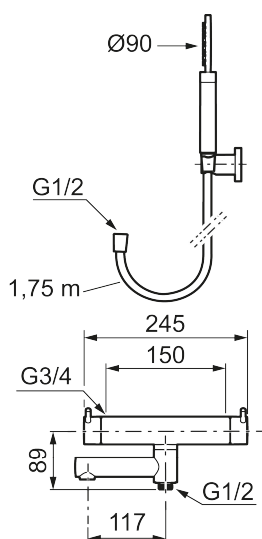

## MORA INXX II badekarbatteri

Med en holdbar mattsvart nyanse og hånddusjens store, runde munnstykke skaper kranen en estetisk følelse, samtidig som den gir forutsetninger for et avslappende bad. INXX II er serien som tilbyr en vannopplevelse i verdensklasse i form av en jevn temperatur, høy komfort og et sterkt vern mot skålding.

### Om serien

INXX II er en elegant og tidløs serie i en palett av nøyte utvalgte nyanser. Kombinasjonen av høy kvalitet, stilren design og herlig komfort gjør den til den ultimate serien.

Art.no.: 270100.12 NRF-nummer: 4290413 Flow 3 bar: 20,0 l/m  
Utførende: Mattsort

- Med hånddusj, hånddusjholder og metallslange 1,75 m, PVC/BPA-fri innerslange
- Trykk- og termostatstyrt
- Svingbar utløpstut som vender kar/dusj
- Med reversibel overdel
- Sperreknapp 38°C
- Eco mengdeknapp
- Med tilbakeslagsventiler etter standard EN 1717
- OBS! Dekkskiver og anslutningskupper bestilles separat