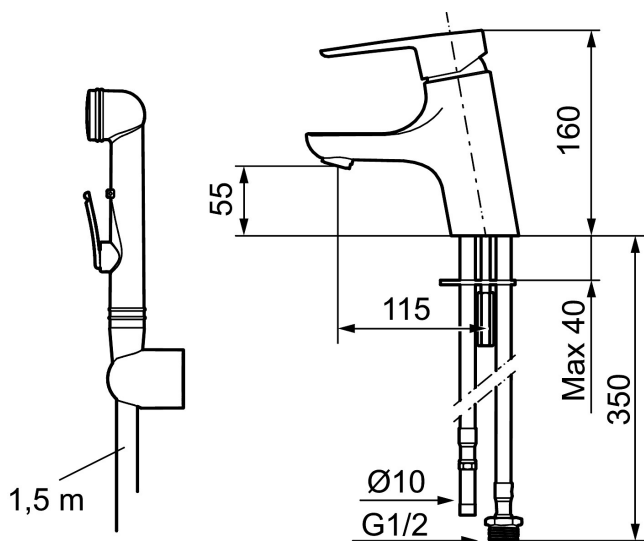

Unika egenskaper

Skyddsmodul 

MORA CERA B5 tvättställsblandare

Ett badrum är en plats för avkoppling, njutning och återhämtning. Så fyll det med rätt känsla. Spara energi utan att anstränga dig, skydda dig mot temperatursvängningar, unna dig en extra lång dusch utan att få dåligt samvete. Mora Cera fyller ditt badrum med kvalitetstid på många sätt.

Art.nr: 243005.CA RSK: 8344536 Flöde 3 bar: 4,5 l/min

Utförande: Krom, ansl. slät ände Ø10 mm

- Självstängande handdusch, slang 1500 mm och upphängare
- ESS (energisparsystem)
- Mjukstängning med keramisk tätning
- Omställbar flödesbegränsning och temperaturspär
- Eco (energi- och vattenbesparande konstantflödesstrålsamlare, 5 l/min vid 2–6 bar)
- Flexibla anslutningsrör i metallomspunnen Soft PEX®
- Återströmningsskydd enligt EU-standard SS-EN 1717
- Hålmått Ø33,5-37 mm