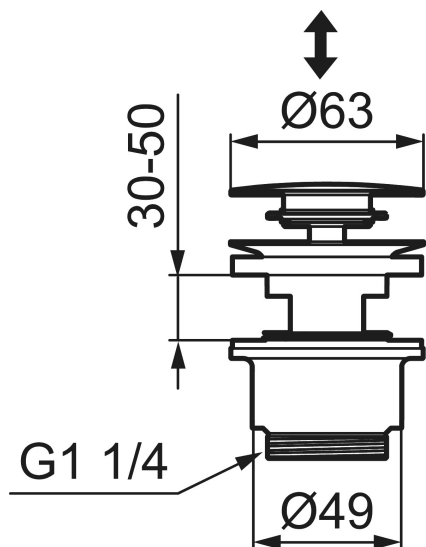

## Push down-ventil

Push down-ventilene finnes i samme nyanser som servantkranene.

Art.no.: 520185.25 NRF-nummer: 4294656

Utførende: Rustikk messing

Izzy Raw og Rustic har en overflate av ubehandlet messing, som gjør at den kommer å bli eldet, patinert og vakker med tiden.

- For overløp
- Byggelengde under servant: 39 mm