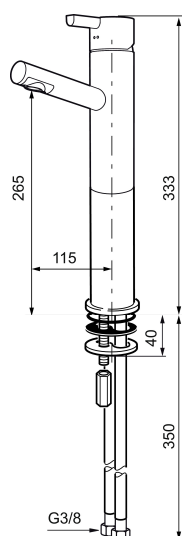

MORA REXX B5 servantbatteri med forhøyet sokkel

Mora REXX er essensen av skandinavisk design og funksjonalitet. Serien er minimalistisk og har fokus på enkelhet. Innovasjonen ligger i presisjonen. Når tradisjon og håndverk kombineres med moderne produksjonsmetoder og inspirerende formgivning, blir resultatet Mora REXX. Her i form av et vakkert servantbatteri med innebygd smart funksjonalitet og forhøyet sokkel.

Art.no.: 707161.11 NRF-nummer: 4290092 Flow 3 bar: 4,6 l/m
Utførende: Sort PVD

Unike funksjoner

Tilbakeslagssikring

- ESS (Energisparessystem)
- Vannmengdebegrenser og temperatursperre
- Mora Eco konstantvannmengde 5 l/min ved 2-6 bar
- Hullmål Ø32-37 mm (Ø32-35 mm anbefales)
- Fleksible Soft PEX[®]-rør med 3/8" mutter