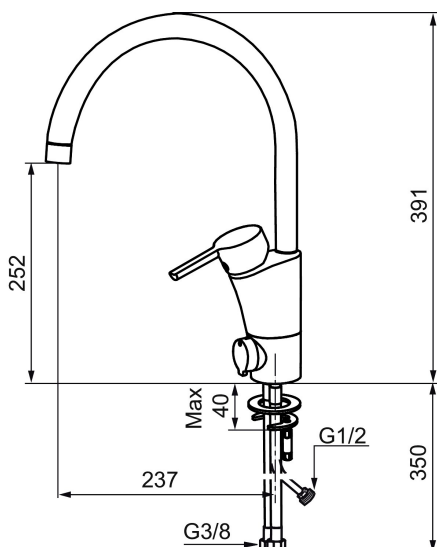

## MORA MMIX K5 Spültisch-Einhebelmischer

Die Armaturenserie Mora MMix verbindet attraktives skandinavisches Design mit anspruchsvollster Mora-Technologie.

Ihr Leistungsspektrum ist einzigartig: Sie spart Wasser und Energie, verhindert die Entstehung von Druckstößen im Trinkwassernetz und bietet aufgrund ihrer besonderen Kartuschen-Technologie eine besondere Leichtgängigkeit und eine lange Lebensdauer.

Die Variante mit integriertem Absperrventil ermöglicht den Anschluss von Geschirrspülmaschine, Waschmaschine oder ähnlichen Geräten. Damit wird die sichere und komfortable Absperrung des Wasserzulaufs für diese Geräte möglich.

Artikel-Nr.: 732151.CA Flow 3 bar: 8,1 l/m

Ausführung: Chrom, (Konstante Durchflussmenge 8 l/min bei 200-600 kPa)

- Mit Geräteanschlussventil (Umstellung warm/kalt möglich)
- ESS (Energie-Spar-System)
- Mit Soft Closing zur Vermeidung von Druckstößen
- Einstellbare Mengen- und Temperaturbegrenzung
- Flexible Anschlussschläuche Soft-PEX<sup>®</sup>
- Schwenkbarer Auslauf, Schwenkbegrenzung 60°, 85°, 110° oder 360°
- Lead Free (Bleifrei gem. Trinkwasserverordnung)
- Lochdurchmesser Ø32-37 mm