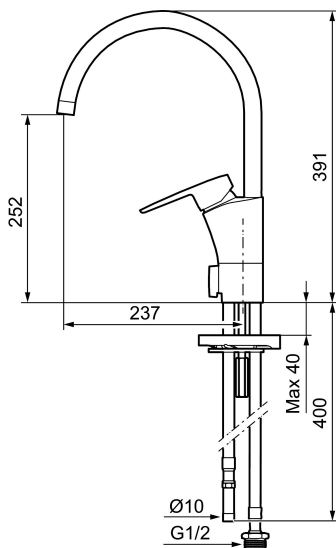

Mora Cera K5 keittiöhana pk-venttiilein

Keittiöstä on tullut seurustelutila ja luovuuden tyyssija koko perheelle. Modernin keittiöhanaan täytyy näyttää hyvältä, toimia virheettömästi ja lisäksi edistää hyvää hygieniaa ja turvallisuutta. Siksi Mora Cera tarjoaa sitä, mitä keittiöön halutaan. Huolenpitoa ja laatuaikaa.

Tuote-nro: 242150 LVI: 6261200 Flow 3 bar: 7,9 l/m

Kuvaus: Kromattu, Soft PEX 10 mm

- ESS-energiansäästötoiminto
- Keraaminen säätökasetti: pitkä käyttöikä ja pehmeä sulkeutuminen, joka estää paineiskut ja putkien paukkumiset
- Lämpötilan- ja vesimäärän esisäätö
- Eco-poresuutin
- Joustavat Soft PEX®-liitosletkut
- Juoksuputken rajoitus valittavissa 60°, 85°, 110° tai 360°
- Asennusreikä Ø35-37 mm
- Ääniluokka 1