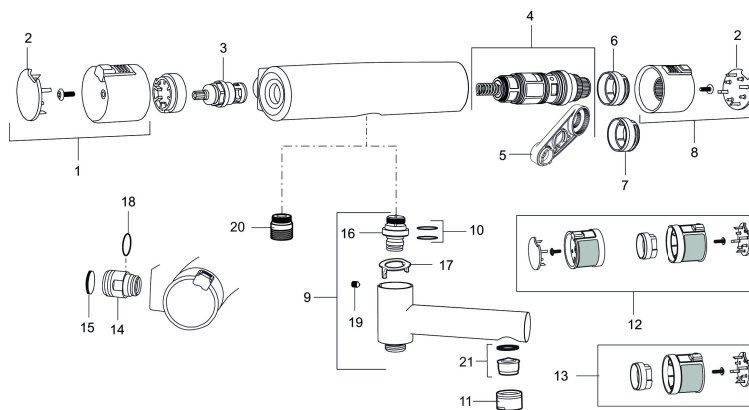

PRODUKTBESKRIVNING

MORA MMIX T5 care duschblandare

Ergonomisk termostatblandare med extra greppvänliga rattar och förhöjd tryckknapp som går manövrera med handflatan. Svarta TPE inlägg som ger extra kontrast för synskadade samt en mjukare känsla. Blandaren är blyfri.

Art.nr: 731102

RSK: 8344126

Reservdelslista

NR.	ART.NR	RSK	BESKRIVNING
1	409353.AA	8345088	Mängdvred, komplett, krom, butiksförpackad
1	409353.0011AA	8345087	Mängdvred, komplett, krom/svart, butiksförpackad
2	409358.AA	8345089	Täcklock, krom, butiksförpackad
2	409358.0011AA	8345090	Täcklock, svart, butiksförpackad
3	S600274	8397028	Keramiskt överstycke G1/2
4	S600275	8397029	Reglerpaket, komplett med serviceverktyg
5	S600298	3870203	Serviceverktyg
6	S600311	8397045	Skållningsskyddsring (standard), svart
7	409364.AE	8346506	Skållningsskyddsring, (Max 42°)
8	409352.AA	8345086	Temperaturvred, komplett, krom, butiksförpackad
8	409352.0011AA	8345085	Temperaturvred, komplett, krom/svart, butiksförpackad
9	409356	8344853	Utloppspip för ombyggnad av duschblandare
10	209519.AE	8938340	O-ringar
11	131415.AE	8281512	Hylsa M24 utv., 15 mm, krom
12	409370.AA	8345139	Ombyggnadskit, Care, svart/krom, butiksförpackad
12	409370.0085AA	8345162	Ombyggnadskit, Care, lime/svart, butiksförpackad
12	409370.0095AE	8345210	Ombyggnadskit, Care, röd/svart
13	409440.AE	8345211	Ombyggnadskit med fast temp. stop, Care, krom
14	409360.AA	8187781	Anslutningsnippel (150 c/c), butiksförpackad
14	409361.AE	8228492	Anslutningsnippel (160 c/c)