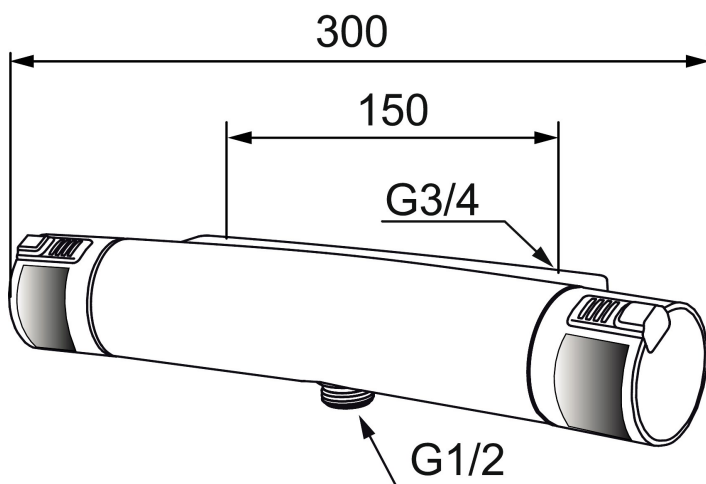

Art.nr: 731102 RSK: 8344126

Utförande: Krom/svart, 150 c/c , utlopp ned

### Unika egenskaper

Skyddsmodul 

- **OBS! 150 c/c**
- Duschanslutning ned
- Tryckbalanserad termostatinsats
- Säkerhetsspärr 38° och 42°
- Eco-stopp
- Utsprång med väggbicka 70 mm
- Lead Free (blyfri)
- Ansl. inv. G3/4
- Återströmningsskydd enligt EU-standard SS-EN 1717
- Extra greppvänliga vred, godkänd av reumatikerförbundet