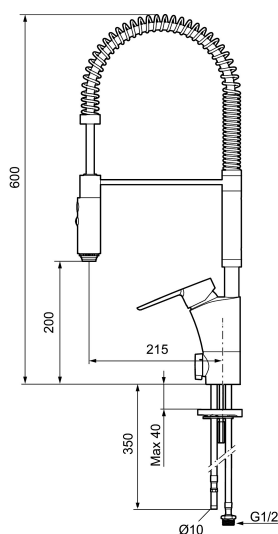

Unika egenskaper

Skyddsmodul

CERA miniprofi köksblandare

Köksblandaren för krävande hemmaproffs. Mora Cera Miniprofi tar det professionella storkökets fördelar in i ditt personliga hemmakök och ger det en spännande brytning mot det traditionella. Munstycket är löstagbart och kan varieras mellan olika strålbilder; koncentrerad stråle eller dusch. Köksarbetet blir enklare, effektivare, snyggare och med ESS, miljövänligare.

Art.nr: 242310 RSK: 8304018 Flöde 3 bar: 10,3 l/min

Utförande: Krom, ansl. slät ände Ø10 mm

- ESS (energisparsystem)
- Mjukstängning med keramisk tätning
- Omställbar flödesbegränsning och temperaturspär
- Svängbar pip 60°, 85°, 110° eller 360°
- 2-stråligt munstycke med koncentrerad strålbild och handdusch
- Flexibla anslutningsrör i metallomspunnen Soft PEX®
- Med diskmaskinsavstängning. Omställbar mellan KV och VV, inställd på KV
- Återströmningsskydd enligt EU-standard SS-EN 1717
- Hålmått Ø34-37 mm
- OBS! Avsedd för installation på bänkskiva (ej på tunn diskbank)