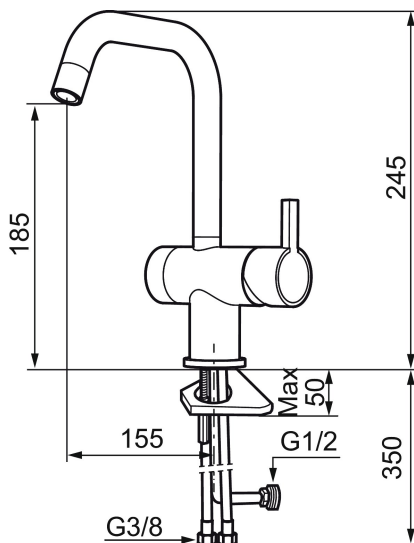

## Mora Rexx K7 keittiöhana pk-venttiilein

Mora Rexx on skandinaavista muotoilua ja toimivuutta parhaimmillaan. Minimalistinen sarja, jossa tärkeintä on yksinkertaisuus. Sarjan innovatiivisuus on sen tarkkuudessa. Kun traditio ja käsityö lyövät kättä modernien valmistusmenetelmien ja innoittavan muotoilun kanssa, on tuloksena Mora Rexx. Mora Rexx on sisäänrakennettua älykästä toimivuutta tarjoava kaunis keittiöhana.

Tuote-nro: 707125.0011 LVI: 6261177 Flow 3 bar: 7,6 l/m

Kuvaus: Kromi/musta

- ESS-energiansäästötoiminto
- Keraaminen säätöosa
- Vesimäärän ja lämpötilan esisäätö
- Eco-poresuutin
- Joustavat Soft PEX<sup>®</sup>- liitosletkut 3/8" liittosmutterilla
- Juoksuputken rajoitus valittavissa 60° tai 120°
- Asennusreikä Ø32-35 mm
- Ääniluokka 1