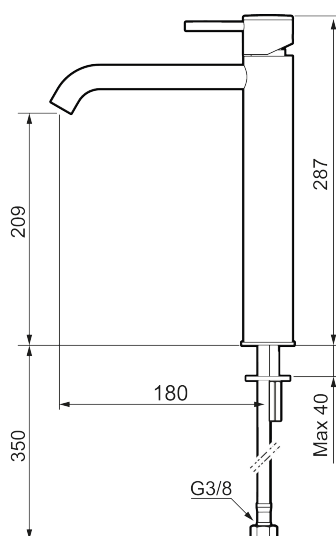

Unikke egenskaber

Tilbageløbssikring

MORA INXX II soft, high

INXX II håndvaskarmatur findes i tre forskellige højder, hvor high er et højt armatur, der er tilpasset vaskefade. I den moderne, holdbare overflader poleret messing og håndvaskarmaturets stilrene form højner INXX II soft badeværelsets standard og giver en følelse af kvalitet og elegance. Armaturet er testet og godkendt ud fra det gældende bygningsreglement og er energieffektivt, hvilket indebærer, at det giver et lavere vand- og energiforbrug uden at gå på kompromis med komforten. Bundventilen fås som tilbehør i samme overflader.

273021.60CA

VVS:

701491285

Flow 3 bar: 4,5

l/m

Beskrivelse: Poleret messing PVD

- Til håndvask.
- 180 mm fremspring.
- Keramisk tætning.
- Indbygget temperatur- og flowbegrænser.
- Flexible tilslutningsslanger.
- Hulmål Ø34-37 mm.