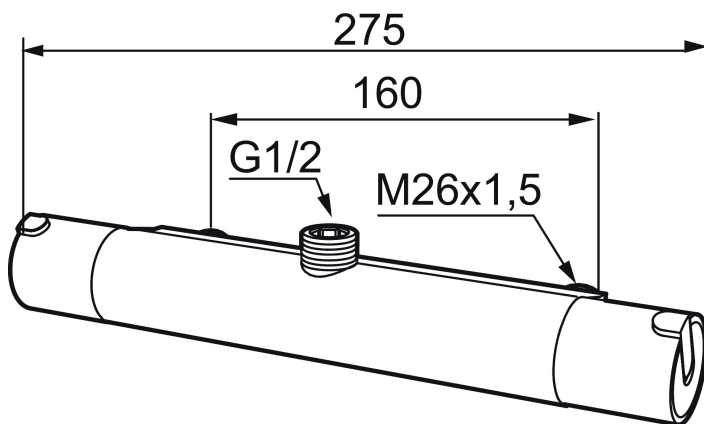

## MORA REXX T5 duschblandare

Mora REXX är essensen av skandinavisk design och funktionalitet. Serien är minimalistisk och med enkelheten i fokus. Dess precision är dess innovation. När tradition och hantverk samsas med moderna tillverkningsmetoder och inspirerande formgivning, blir resultatet Mora REXX. Här i form av en vacker duschblandare med världsledande funktionalitet för säkerhet och komfort.

Art.nr: 707055 RSK: 8343987

Utförande: Krom, 160 c/c

### Unika egenskaper

Skyddsmodul 

- Duschanslutning upp
- Kompenserar temperatur- och tryckvariationer
- Säkerhetsspärr 38°
- Eco-stopp
- Utsprång med väggbricka 64 mm
- Återströmningskydd enligt EU-standard SS-EN 1717