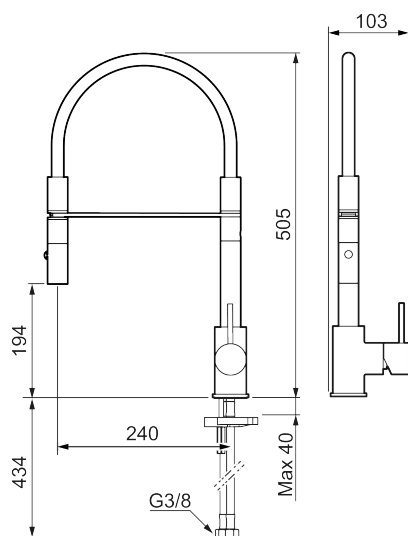

Om serien

INXX II er en elegant og tidløs serie i en palet af nøje udvalgte overflader. Kombinationen af høj kvalitet, stilfuldt design og vidunderlig komfort gør den til den ypperligste serie.

Artikel-nummer: 272081.22CA
VVS: 716266110
Flow 3 bar: 6,0 l/m
Beskrivelse: Mathvid

Unikke egenskaber

Tilbageløbssikring 

- Til køkkenvask.
- Spulerbruser med to forskellige vandstrålemuligheder.
- Med høj svingtud 60°, 85°, 110° eller 360°.
- 240 mm fremspring.
- Keramisk kartusche.
- Indbygget temperatur- og flowbegrænser.
- Flexible tilslutningsslanger.
- Kontraventiler.
- Hulmål Ø34-37 mm.